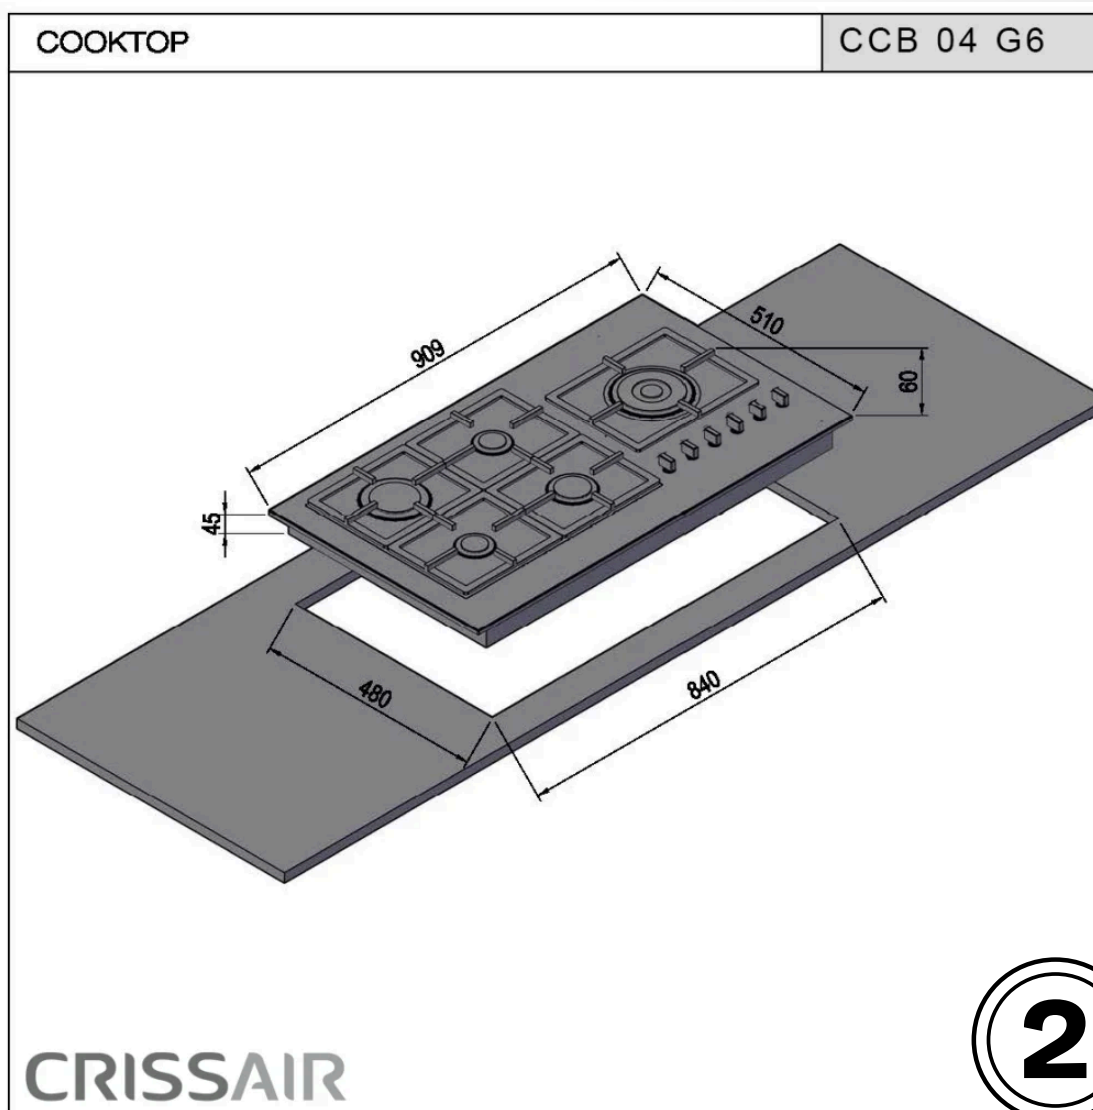

Ficha técnica

[Manual de instruções](#)

Dimensões (mm)
(L)909 x (P)510

Dimensões do Nicho (mm)
(L)840 x (P)480

Dimensões da embalagem (mm)
(L)960 x (A)170 x (P)610

Altura Superior do Produto
90mm

Tipo de Cocção
Gás

Acabamento
Aço Inox

Botões
Zamac/ Polipropileno

Queimadores
**SABAF Italiano Potência /
Queimadores em Latão**

Quantidade de Queimadores
5

Queimador Tripla Chama
4kW

Queimador Rápido
2,3kW

Queimador Semi-Rápido
2 - 1,8kW

Queimador Auxiliar
0,85kW

Trempe
Ferro Gusa

Válvula
Stop Gás

Travas
Com Trava de segurança

Acendimento
Automático

Peso Líquido
15 Kg

Peso Bruto
17 Kg

Voltagem
Bivolt

Frequência
60Hz

Corrente
0,6W

Potência Térmica
10,75kW

Garantia
2 anos