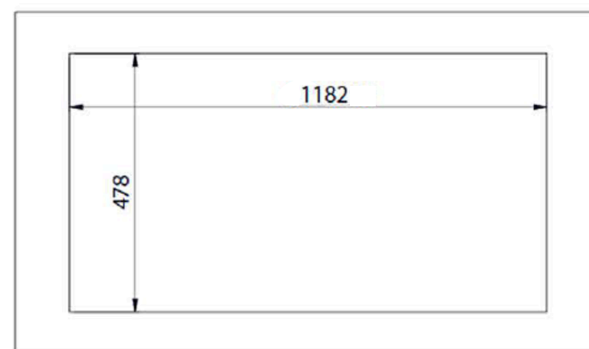

All Black

Coifa Roof Plane (G2)

A coifa Roof Plane possui as dimensões de 1.200 x 500mm, instalação ilha embutida, aspiração perimetral de 1.200 m³/h, 3 velocidades, controle remoto, acabamento em aço inox, iluminação LED de 2X6W, filtro de alumínio. A coifa Roof Plane pode funcionar por exaustão.

Ficha técnica

[Manual de instruções](#)

Dimensões (mm)
1200 x 188 x 500mm

Instalação
Ilha / Central

Altura Máxima
2.800mm

Funcionamento
Exaustor

Acabamento
Aço Inox

Comando
Controle Remoto

Filtros
Alumínio

Vazão
1.200 m³/h

Tipo de Aspiração
Perimetral

Velocidade
3

Iluminação
Slim LED

Potência da Lâmpada
6W

Função
Timer

Peso Líquido
14Kg

Peso Bruto
16Kg

Voltagem
220V

Frequência
60Hz

Potência
232W

Garantia
3 anos

COIFA

ROOF PLANE

CRISSAIR

COIFA

ROOF PLANE