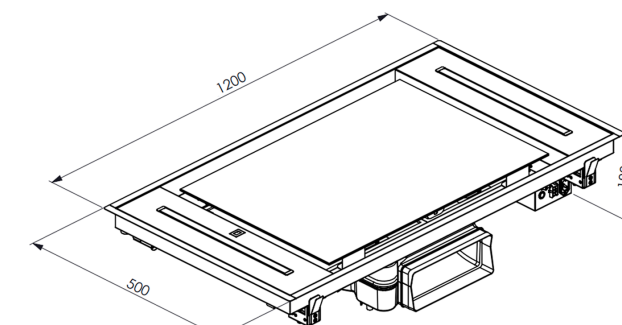

CRISSAIR

3 VELOCIDADES

1.200 M³/HS VAZÃO

VOLTAGEM

AÇO INOX

GARANTIA