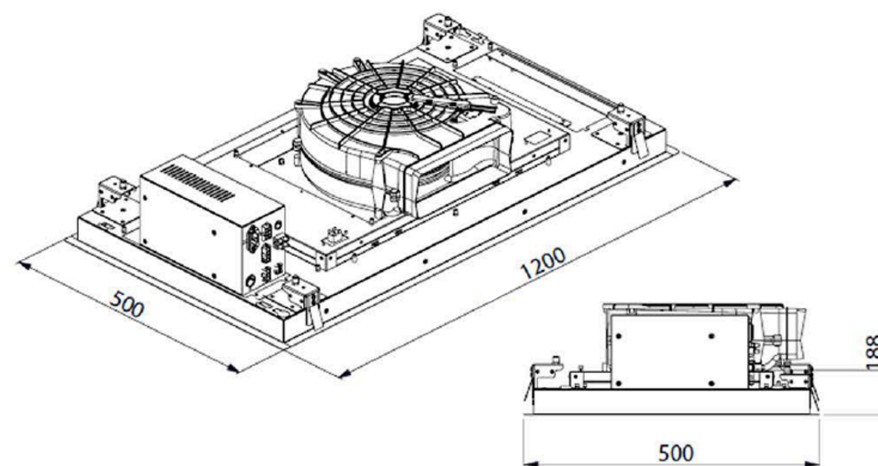

Ficha técnica

[Manual de instruções](#)

Dimensões (mm)  
**1200 x 188 x 500mm**

Instalação  
**Ilha / Central**

Altura Máxima  
**2.800mm**

Funcionamento  
**Exaustor**

Acabamento  
**Aço Inox**

Comando  
**Controle Remoto**

Peso Bruto  
**16Kg**

Voltagem  
**220V**

Frequência  
**60Hz**

Potência  
**232W**

Garantia  
**3 anos**

COIFA

ROOF PLANE

CRISSAIR