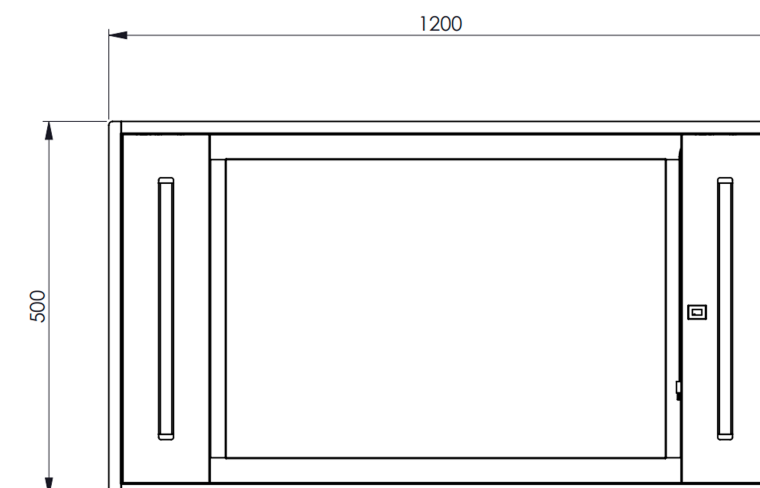

CRISSAIR

3 VELOCIDADES

1.200 M³/HS VAZÃO

VOLTAGEM

AÇO INOX

GARANTIA