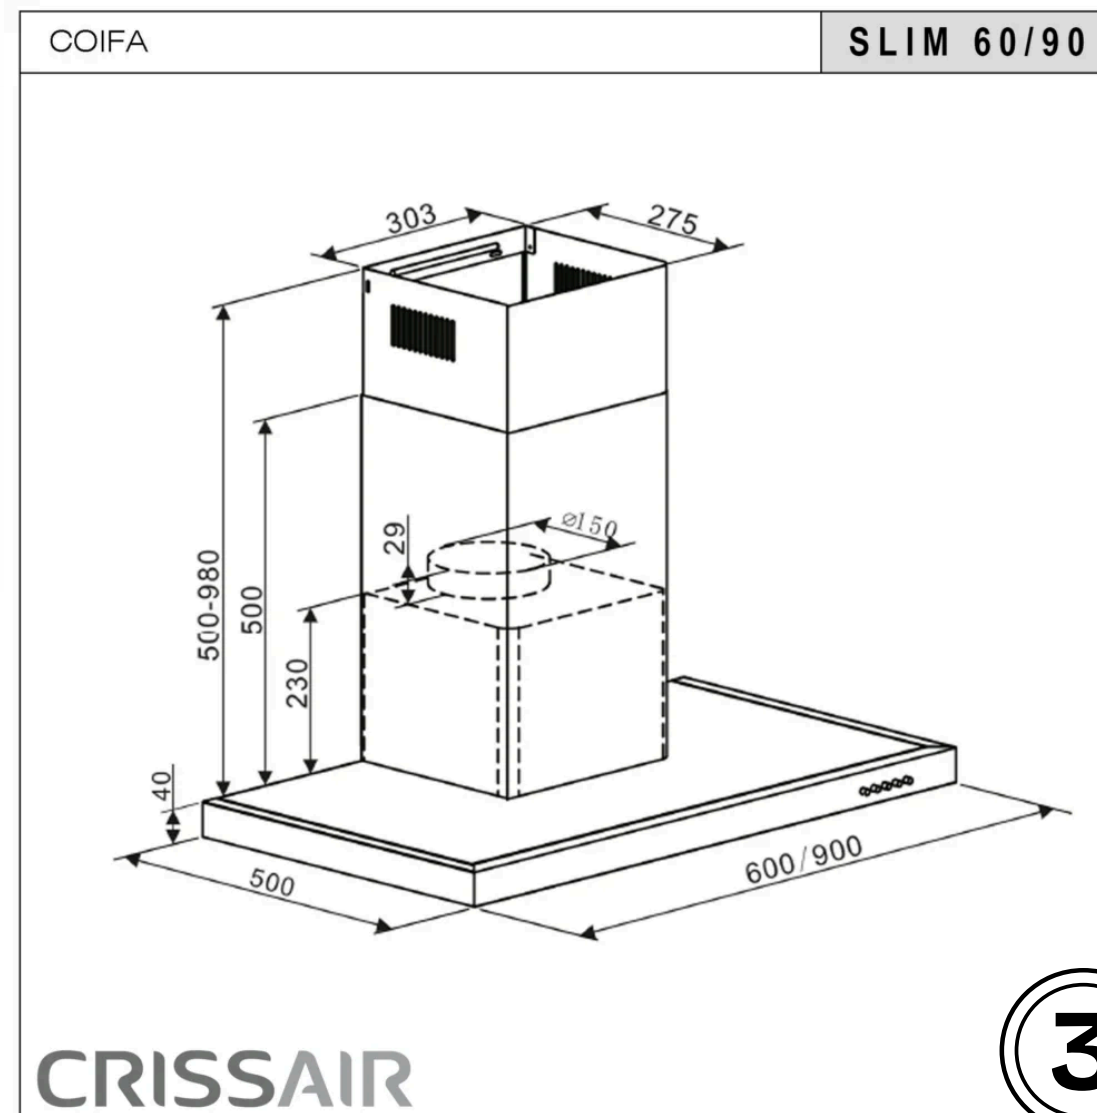

Versatile

Coifa Slim 60 CRR 12.6 G2

A coifa Slim 60 possui dimensões de 600 x 500 mm, instalação de parede, aspiração convencional de 1.050 m³/h, 3 velocidades, comando touch, iluminação LED e filtros de alumínio e carvão ativado.

Ficha técnica

[Manual de instruções](#)

Dimensões (mm)
(L)600 x (A)500-980 x (P)500

Display
Digital

Filtros
Aço inox, Alumínio e Carvão Ativado

Dimensões da embalagem (mm)
(L)660 x (A)380 x (P)570

Vazão
1.050 m³/h

Peso Líquido
13,1Kg

Instalação
Parede

Tipo de Aspiração
Convencional

Peso Bruto
15,3Kg

Altura Máxima
980mm

Velocidade
3

Voltagem
127V ou 220V

Funcionamento
Depurador ou Exaustor

Iluminação
LED

Frequência
60Hz

Acabamento
Aço Inox

Potência da Lâmpada
1x4W

Potência
314W

Comando
Touch

Função
Timer

Garantia
3 anos