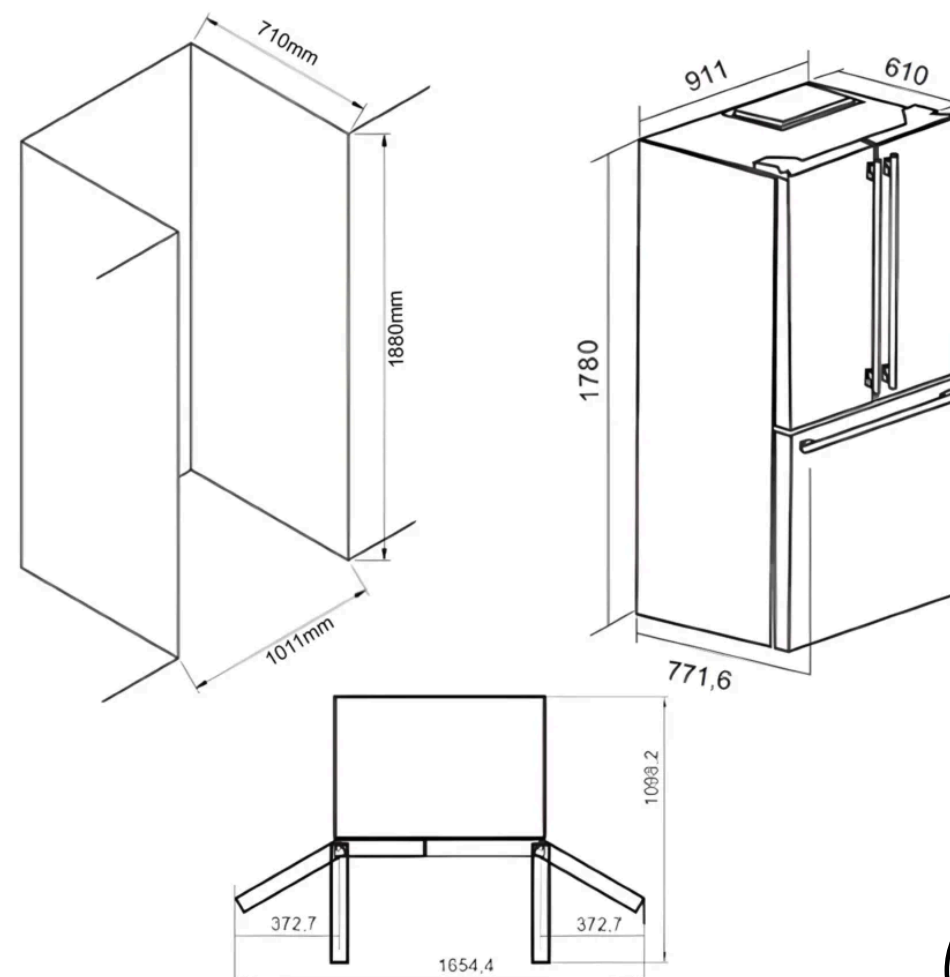

Ficha técnica [Manual de instruções](#)

Dimensões (mm)
(L)911 x (A)1780 x (P)610

Dimensões do Nicho (mm)
(L)1011 x (A)1880 x (P)710

Instalação
Freestanding

Capacidade Total
575 litros

Capacidade do Refrigerador
402 litros

Capacidade do Freezer
173 litros

Acabamento
Porta com acabamento em Aço Inox

Travas
Com Trava de Segurança

Tipo de Comando
Touch

Painel de Controle
LED

Ice Maker
Automático

Iluminação
LED

Sistema de Refrigeração
Compressor Inverter

Tecnologias de Refrigeração
Dual Cooling System

Temperatura do Refrigerador
2°C a 8°C

Temperatura do freezer
-15°C a -23°C

Funções
Super Cool e Super Freezer

Acabamento gavetas
Corrediça Telescópica Gavetas do Freezer

Controle de umidade
Gavetas com Ajuste de Umidade

Peso Líquido
128 Kg

Peso Bruto
135 Kg

Voltagem
220V

Frequência
60Hz

Função Ice Maker:
Sim

Garantia
3 anos

REFRIGERADOR

RFD 580