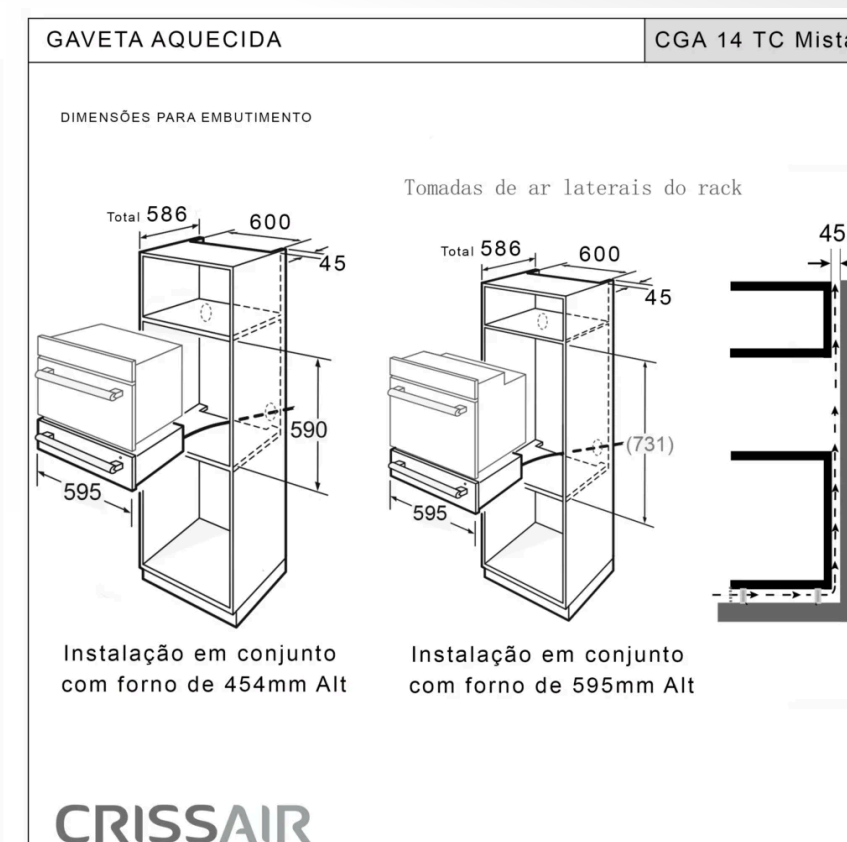

Signature

Gaveta Aquecida CGA Mista

Gaveta aquecida embutida de 22L, com design elegante e aquecimento elétrico para distribuição uniforme do calor. Possui comando touch e abertura por toque, garantindo praticidade. Ideal para manter pratos e alimentos na temperatura ideal com requinte.

Ficha técnica

[Manual de instruções](#)

Dimensões (mm)
(L)595 x (A)141 x (P)541

Dimensões do nicho (mm)
(L)600 x (A)141 x (P)555

Volume
22 Litros

Tipo de Comando
Touch

Tipo de Aquecimento
Elétrico

Acabamento
Aço Inox

Mecanismo de Abertura
Toque Point

Instalação
Built-in

Acabamento
Inox

Peso Bruto
30 Kg

Faixa de Temperatura
40°C à 80°C

Vtagem
220V

Frequência
60Hz

Garantia
3 anos

AÇO INOX

CAPACIDADE TOTAL

FAIXA DE TEMPERATURA

TOUCH

VOLTAGEM

GARANTIA