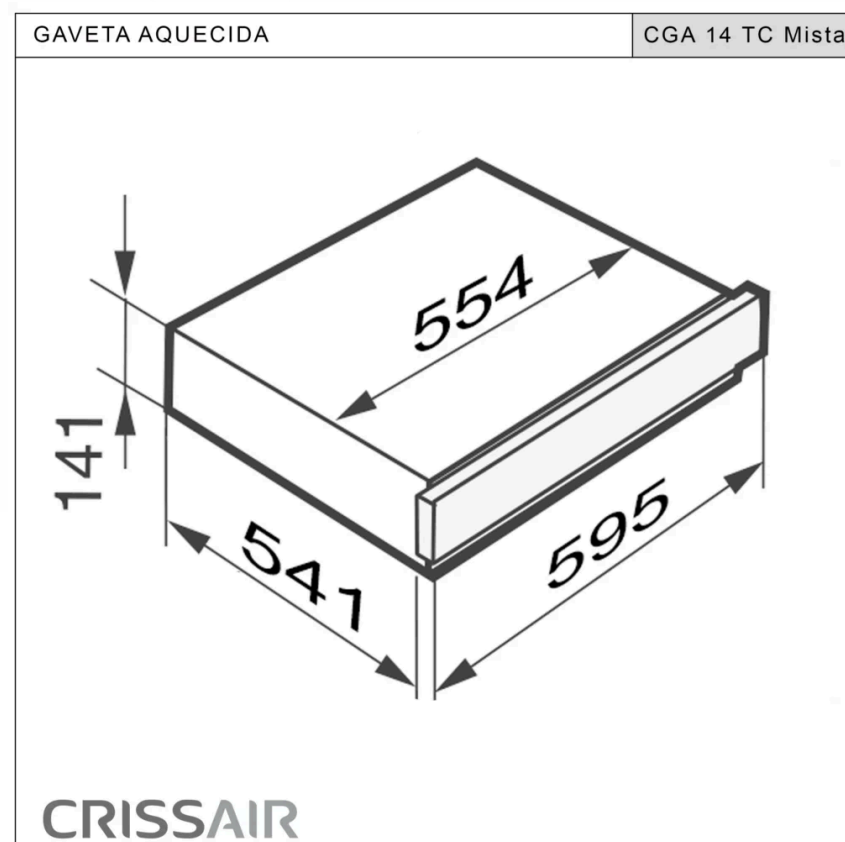

Signature

Gaveta Aquecida CGA Mista

Gaveta aquecida embutida de 22L, com design elegante e aquecimento elétrico para distribuição uniforme do calor. Possui comando touch e abertura por toque, garantindo praticidade. Ideal para manter pratos e alimentos na temperatura ideal com requinte.

Ficha técnica

[Manual de instruções](#)

Dimensões (mm)
(L)595 x (A)141 x (P)541

Dimensões do nicho (mm)
(L)600 x (A)141 x (P)555

Volume
22 Litros

Tipo de Comando
Touch

Tipo de Aquecimento
Elétrico

Acabamento
Aço Inox

Mecanismo de Abertura
Toque Point

Instalação
Built-in

Acabamento
Inox

Peso Bruto
30 Kg

Faixa de Temperatura
40°C à 80°C

Vtagem
220V

Frequência
60Hz

Garantia
3 anos

AÇO INOX

CAPACIDADE TOTAL

FAIXA DE TEMPERATURA

TOUCH

VOLTAGEM

GARANTIA