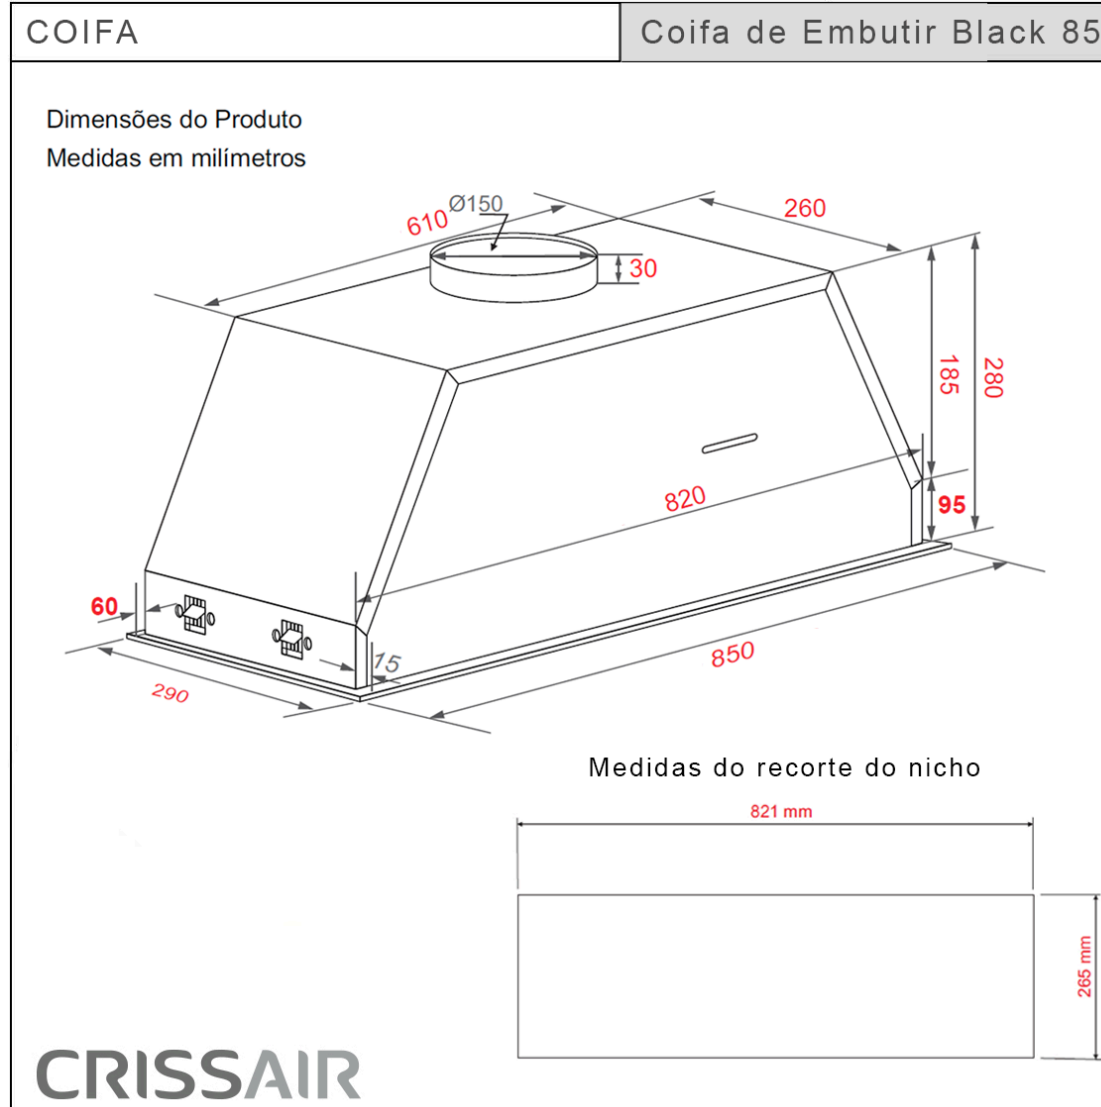

All Black

Coifa de Embutir Black 85

A Coifa de Embutir Black 85 da Crissair combina design sofisticado e alto desempenho. Com vazão de 1.050 m³/h, aspiração perimetral e comando touch, elimina odores com eficiência. Seu acabamento em inox e vidro preto agrega elegância, ideal para cozinhas modernas.

Ficha técnica

[Manual de instruções](#)

Dimensões (mm)
(L)850 x (A)280 x (P)290

Dimensões Instalação (mm)
(L)821 x (A)300 (P)290

Velocidade
3

Vazão
1.050 m³/h

Tipo de Aspiração
Perimetral

Voltagem
127V ou 220V

Ruído
61dB

Acabamento
Aço Inox Preto + Vidro Preto

Frequência
60Hz

Iluminação
LED

Comando
Eletrônico Touch

Pré Filtro Inercial
Sim

Potência
476W

Funcionamento
Depurador ou Exaustor

Garantia
3 anos

3 VELOCIDADES

1.050M³/HS VAZÃO

FILTRO DE CARVÃO ATIVADO

TOUCH

FUNÇÃO BOOSTER

BUSY HANDS

GARANTIA

3 anos de **GARANTIA**