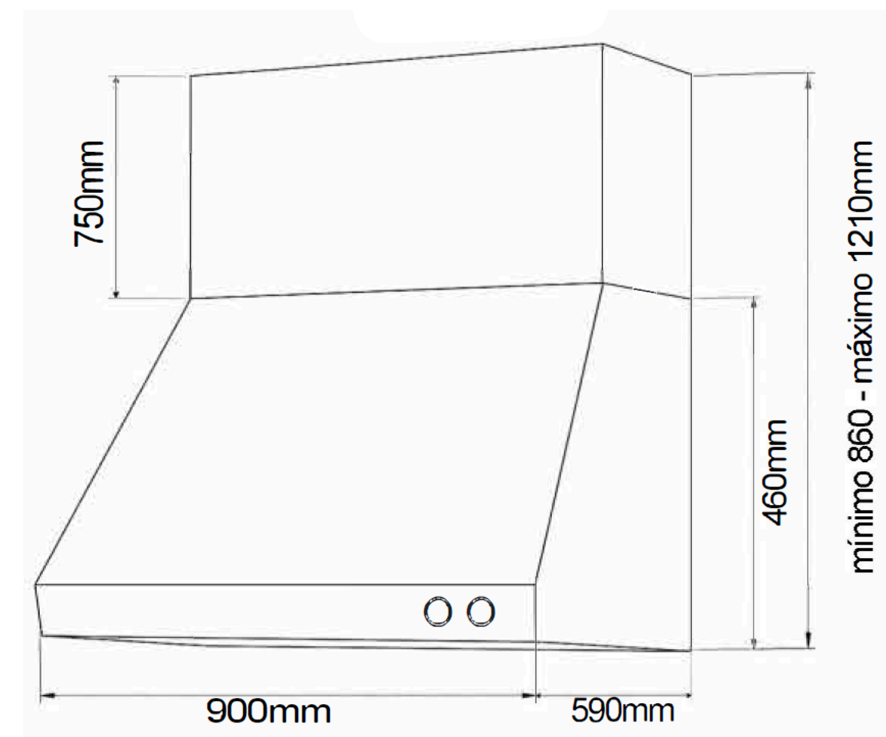

CRISSAIR

3 anos de **GARANTIA**