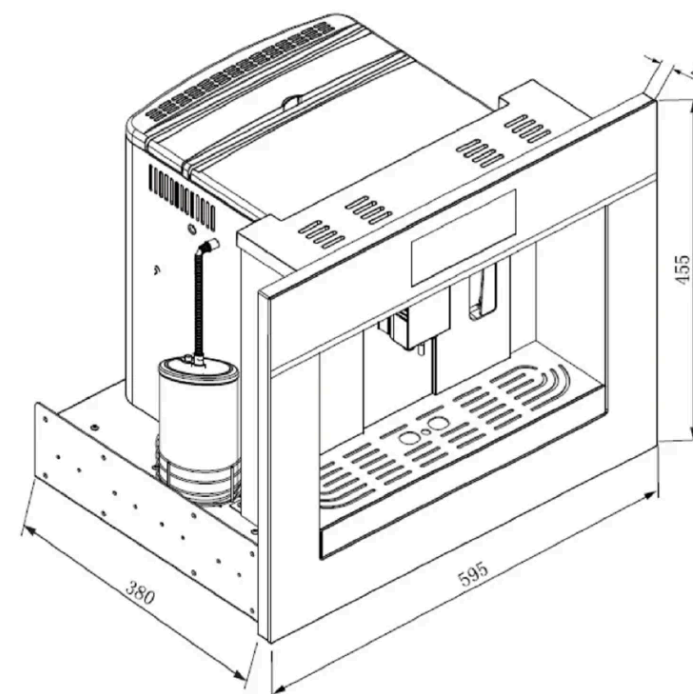

# Máquina de Café Espresso Built-in

A Cafeteira de Embutir da Crissair une sofisticação e praticidade. Com 6 funções programadas, prepara Cappuccino, Latte e Espresso. Possui painel touch intuitivo, reservatórios de água e leite, potência de 2000W e autolimpeza, garantindo eficiência e qualidade.

Ficha técnica

[Manual de instruções](#)

Dimensões (mm)  
**(L)595x (A)455 x (P)380**

Dimensões do Nicho  
**(L)564x (A)450 x (P)400**

Volume do tanque de água  
**2,4 Litros**

Funções  
**6**

Descrição das Funções  
**Cappucino / Latte / Espresso  
Americano / Leite Quente / Autolimpeza**

Instalação  
**Faceado ou Sobrepor**

Espessura da moagem  
**1 - 3**

Peso Bruto  
**22 Kg**

Potência  
**200W**

Voltagem  
**220V**

Frequência  
**60Hz**

Garantia  
**3 anos**

CAFETEIRA

BUILT-IN SIGNATURE

CRISSAIR

CAFETEIRA

BUILT-IN SIGNATURE

CRISSAIR

TOTAL DE  
FUNÇÕES: 6

CAPACIDADE DO  
TANQUE

TRAVA DE  
SEGURANÇA