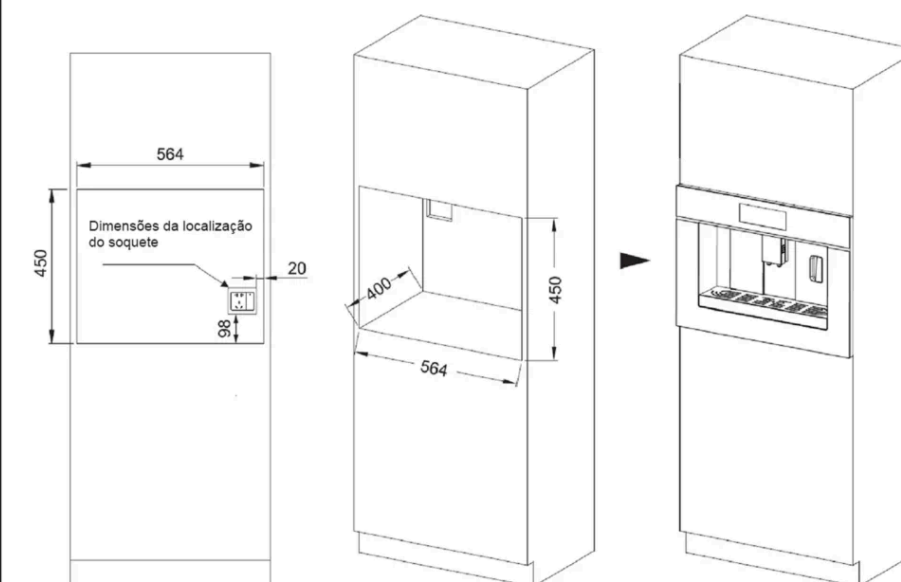

CRISSAIR

TOTAL DE
FUNÇÕES: 6

CAPACIDADE DO
TANQUE

TRAVA DE
SEGURANÇA

VOLTAGEM

GARANTIA

3 anos de
GARANTIA