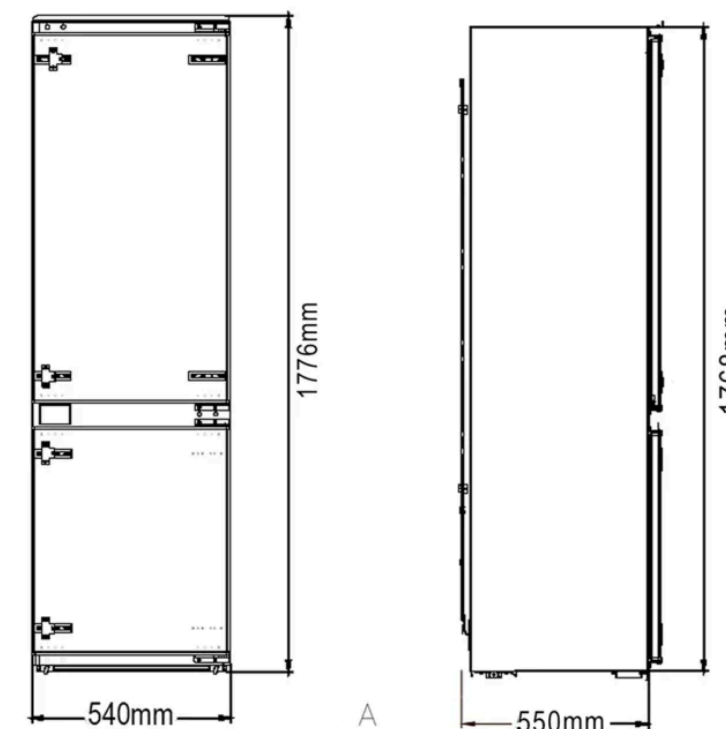

Ficha técnica

[Manual de instruções](#)

Dimensões (mm)

(L)560 x (A)1.778-1.781 x (P)560

Tipo de Comando

Display Touch

Peso Líquido

59 Kg

Dimensões da Embalagem (mm)

(L)585 x (A)1890 x (P)585

Iluminação

LED

Peso Bruto

64 Kg

Capacidade Total

225 litros

Sistema de Refrigeração

Compressor

Voltagem

220V

Capacidade do Refrigerador

165 litros

Tecnologias de Refrigeração

Fresh Cooling / No Frost

Frequência

60Hz

Capacidade do Freezer

60 litros

Temperatura do freezer

-13°C a -15°C

Garantia

3 anos

Acabamento Interno

Branco

Portas

Reversíveis

REFRIGERADOR

Bottom Freezer