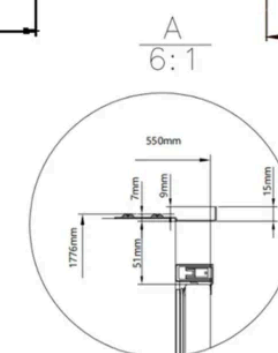

Ficha técnica

[Manual de instruções](#)

Dimensões (mm)

(L)560 x (A)1.778-1.781 x (P)560

Tipo de Comando

Display Touch

Peso Líquido

59 Kg

Dimensões da Embalagem (mm)

(L)585 x (A)1890 x (P)585

Iluminação

LED

Peso Bruto

64 Kg

Capacidade Total

225 litros

Sistema de Refrigeração

Compressor

Voltagem

220V

Capacidade do Refrigerador

165 litros

Tecnologias de Refrigeração

Fresh Cooling / No Frost

Frequência

60Hz

Capacidade do Freezer

60 litros

Temperatura do freezer

-13°C a -15°C

Garantia

3 anos

Acabamento Interno

Branco

Portas

Reversíveis

REFRIGERADOR

Bottom Freezer