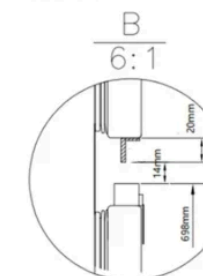

Ficha técnica

[Manual de instruções](#)

Dimensões (mm)

(L)560 x (A)1.778-1.781 x (P)560

Tipo de Comando

Display Touch

Peso Líquido

59 Kg

Dimensões da Embalagem (mm)

(L)585 x (A)1890 x (P)585

Iluminação

LED

Peso Bruto

64 Kg

Capacidade Total

225 litros

Sistema de Refrigeração

Compressor

Voltagem

220V

Capacidade do Refrigerador

165 litros

Tecnologias de Refrigeração

Fresh Cooling / No Frost

Frequência

60Hz

Capacidade do Freezer

60 litros

Temperatura do freezer

-13°C a -15°C

Garantia

3 anos

Acabamento Interno

Branco

Portas

Reversíveis

REFRIGERADOR

Bottom Freezer