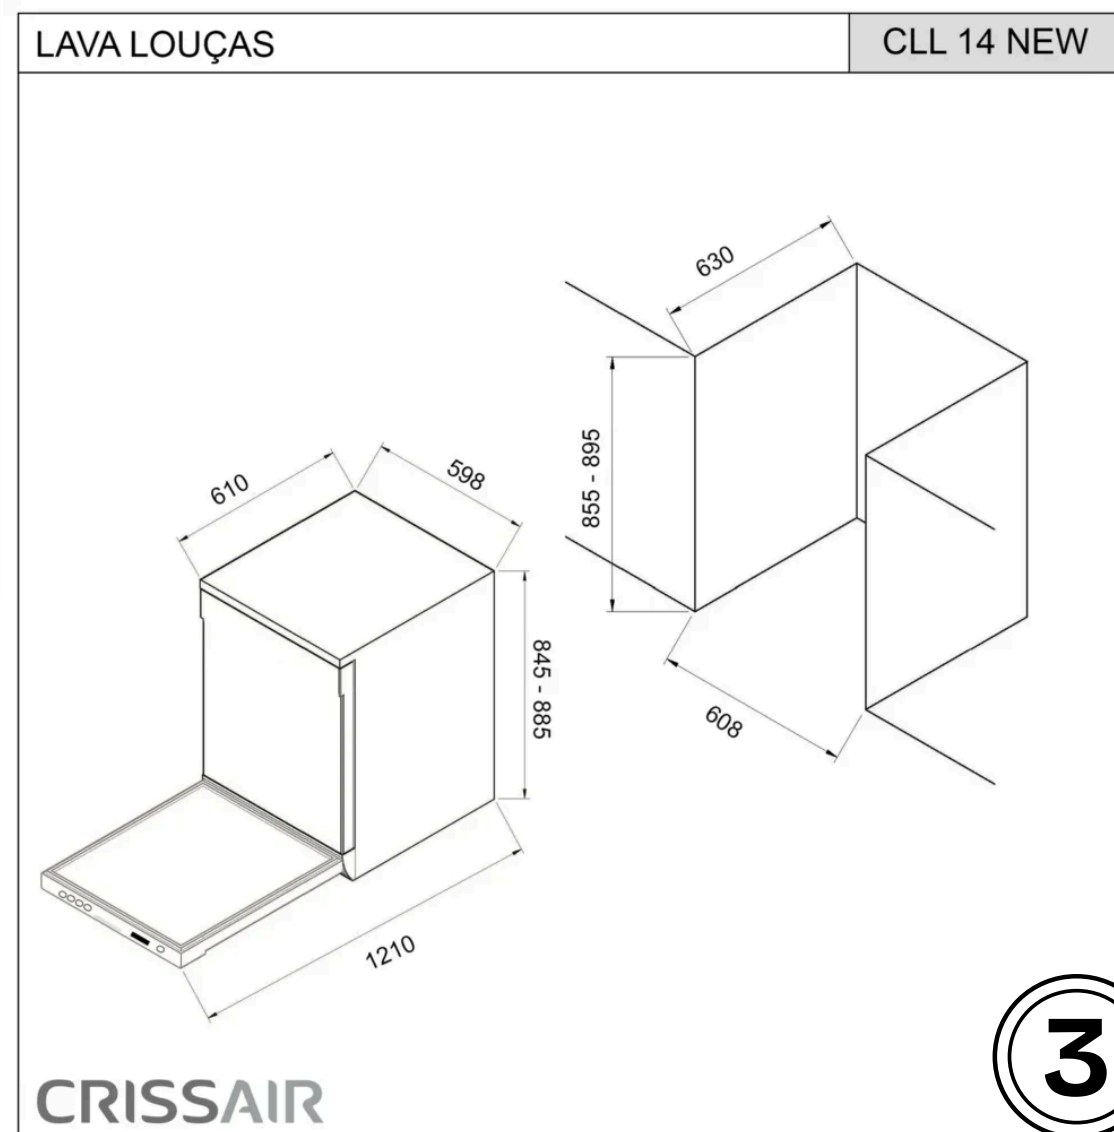

Signature

Lava Louças Freestanding (CLL 14 NEW)

A lava louças dispõe de 9 programas para lavagem e capacidade de 14 serviços. Possui também função delay e baixo nível de ruído. Economia de água em comparação com a lavagem à mão. Esse modelo é freestanding.

Ficha técnica

[Manual de instruções](#)

Dimensões (mm) (L)598 x (A)845-885 x (P)610	Travas Com trava de segurança	Temperatura Máxima 65°C	Voltagem 220V
Dimensões do Nicho (mm) (L)608 x (A)895 x (P)630	Pressão da Água 0,04 - 1,0 Mpa	Programas de Lavagem 9	Potência 1850W
Dimensões da embalagem (mm) (L)700x (A)870 x (P)650	Ponto de Água Até 700mm de altura	Serviços 14	Frequência 60Hz
Divisórias Armazenamento para Talheres	Ponto de Esgoto Máximo 500mm de altura	Zonas de Lavagem 2	Corrente 8,5A
Acabamento Aço Inox + Aço Carbono Pintado	Filtros Filtro para Resíduos	Instalação Built-In	Eficiência Energética A
Tampo Aço Inox	Comando Eletrônico	Peso Líquido 52 Kg	Garantia 3 anos
Porta Aço Inox	Programação de Tempo Função Delay	Peso Bruto 59 Kg	