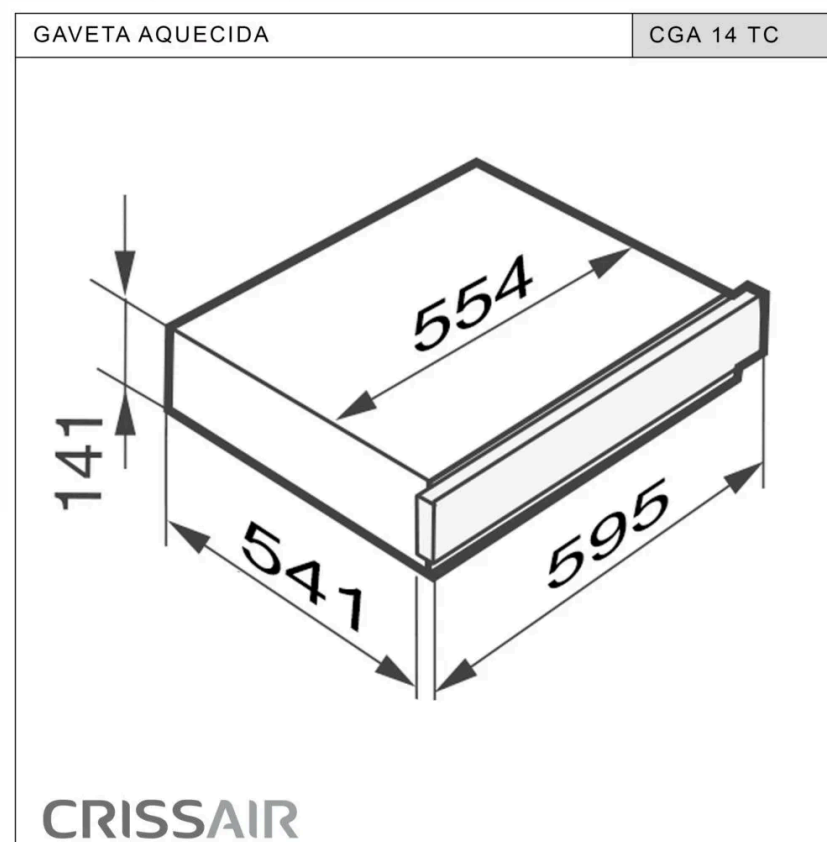

Signature

Gaveta Inox (CGA 14 TC)

A gaveta aquecida é compacta, moderna e ideal para manter pratos aquecidos, aquecer louças e utensílios. Funciona como forno de baixa temperatura, preservando a textura e o sabor dos alimentos. Possui abertura por toque, inox anti-finger e pode ser instalada junto ao forno.

Ficha técnica [Manual de instruções](#) 

Dimensões (mm) (L)595 x (A)141 x (P)541	Capacidade 25 Kg	Peso Líquido 30 Kg	Voltagem 220V
Dimensões do nicho (mm) (L)600 x (A)141 x (P)555	Instalação Embutido	Peso Bruto 34 Kg	Frequência 60Hz
Dimensões da embalagem (mm) (L)710 x (A)200 x (P)670	Temperatura 40°C - 80°C	Potência 1 kW	Garantia 3 anos
Tipo de Comando Touch	Acabamento Inox	Corrente 4,56A	
Tipo de Cocção Eletrônico			