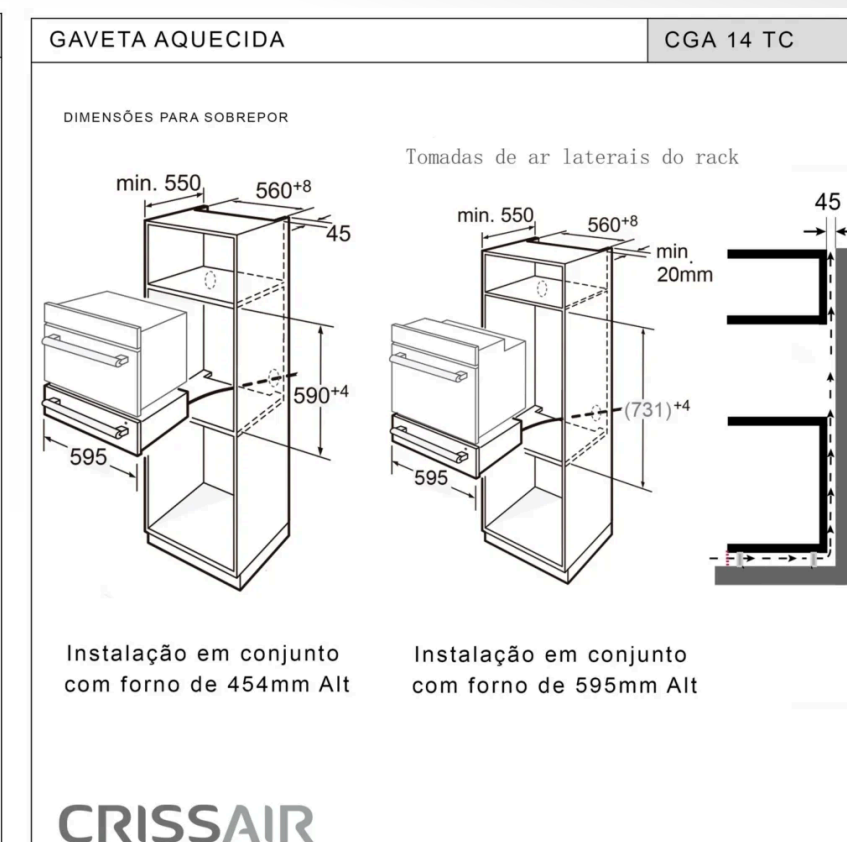

Signature

Gaveta Inox (CGA 14 TC)

A gaveta aquecida é compacta, moderna e ideal para manter pratos aquecidos, aquecer louças e utensílios. Funciona como forno de baixa temperatura, preservando a textura e o sabor dos alimentos. Possui abertura por toque, inox anti-finger e pode ser instalada junto ao forno.

Ficha técnica [Manual de instruções](#) 

Dimensões (mm) (L)595 x (A)141 x (P)541	Capacidade 25 Kg	Peso Líquido 30 Kg	Voltagem 220V
Dimensões do nicho (mm) (L)600 x (A)141 x (P)555	Instalação Embutido	Peso Bruto 34 Kg	Frequência 60Hz
Dimensões da embalagem (mm) (L)710 x (A)200 x (P)670	Temperatura 40°C - 80°C	Potência 1 kW	Garantia 3 anos
Tipo de Comando Touch	Acabamento Inox	Corrente 4,56A	
Tipo de Cocção Eletrônico			

AÇO INOX

CAPACIDADE TOTAL

FAIXA DE TEMPERATURA

TOUCH

VOLTAGEM

GARANTIA

3 anos de **GARANTIA**