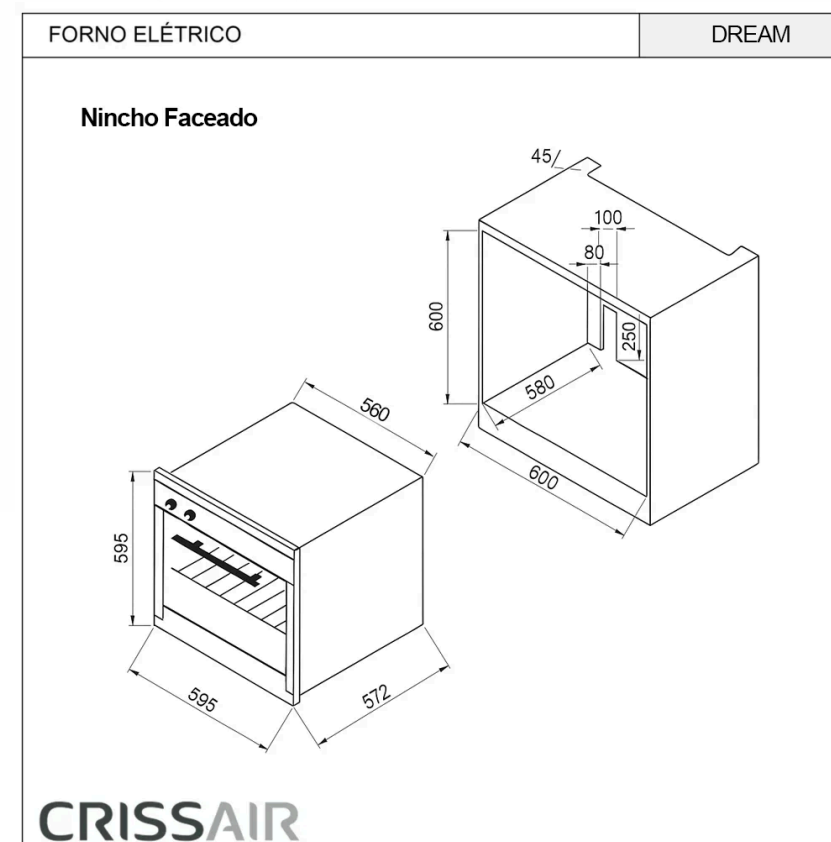

Versatile

Forno Elétrico Dream (NFE 32)

O forno elétrico Dream tem 72L de capacidade, 3,0 kW de potência e 8 funções de cocção, incluindo Convecção, Defrost e Grill. Com display touch, porta antiacidente, trava de segurança e inox com vidro temperado, atinge 250°C, unindo praticidade e estilo.

Ficha técnica

[Manual de instruções](#)

Dimensões (mm) (L)595 x (A)595 x (P)575	Acabamento Aço Inox + Vidro Triplo Temperado	Capacidade 72 litros	Funções 8
Dimensões do nicho faceado (mm) (L)600 x (A)600 x (P)580	Porta Antiacidente Com Aquecimento Controlado	Peso Líquido 31 Kg	Peso Bruto 35 Kg
Dimensões do nicho sobrepor (mm) (L)560 x (A)590 x (P)580	Temperatura Máxima 250°C	Voltagem 220V	Frequência 60Hz
Dimensões da embalagem (mm) (L)680 x (A)670 x (P)650	Iluminação Com Iluminação Interna	Potência 3,0 kW	Potência do Grill 1,75 kW
Tipo de Cocção Inferior e Superior Elétrico	Travas Com Travas de Segurança	Corrente 13,2A	Garantia 3 anos
Tipo de Comando Mecânico	Grades Com Grade Lateral	Timer Eletrônico	
Tipo de Grill Elétrico	Display Touch		

AÇO INOX

CAPACIDADE TOTAL

FAIXA DE TEMPERATURA

TRAVA DE SEGURANÇA

TOTAL DE COMANDOS: 08

GARANTIA

3 anos de **GARANTIA**