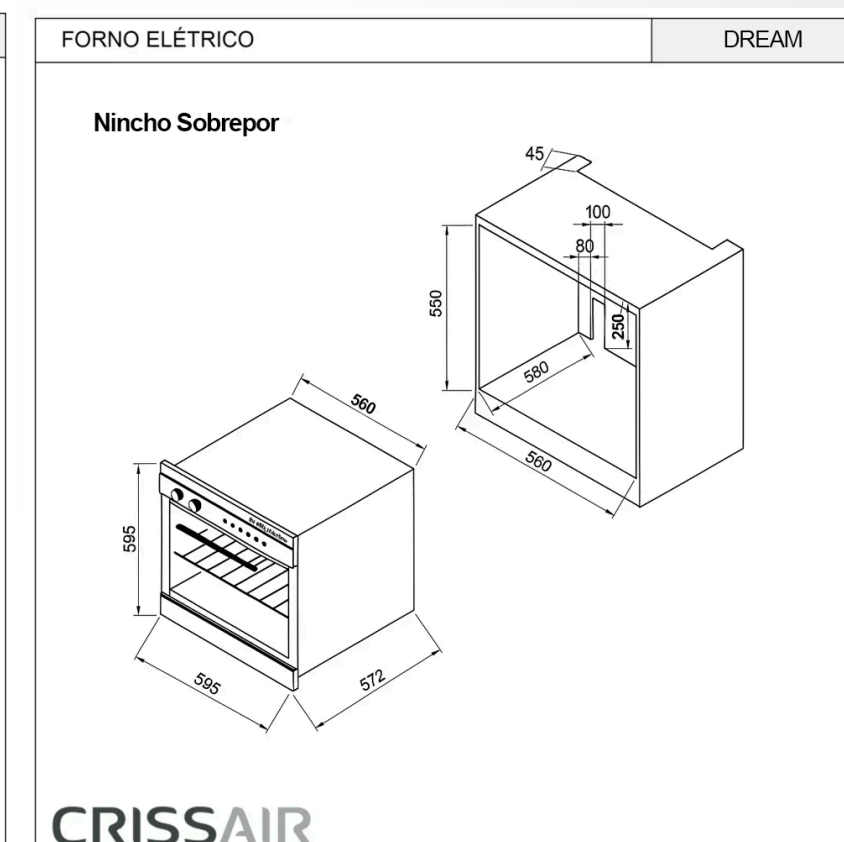

Versatile

Forno Elétrico Dream (NFE 32)

O forno elétrico Dream tem 72L de capacidade, 3,0 kW de potência e 8 funções de cocção, incluindo Convecção, Defrost e Grill. Com display touch, porta antiacidente, trava de segurança e inox com vidro temperado, atinge 250°C, unindo praticidade e estilo.

Ficha técnica

[Manual de instruções](#)

Dimensões (mm) (L)595 x (A)595 x (P)575	Acabamento Aço Inox + Vidro Triplo Temperado	Capacidade 72 litros	Funções 8
Dimensões do nicho faceado (mm) (L)600 x (A)600 x (P)580	Porta Antiacidente Com Aquecimento Controlado	Peso Líquido 31 Kg	Peso Bruto 35 Kg
Dimensões do nicho sobrepor (mm) (L)560 x (A)590 x (P)580	Temperatura Máxima 250°C	Voltagem 220V	Frequência 60Hz
Dimensões da embalagem (mm) (L)680 x (A)670 x (P)650	Iluminação Com Iluminação Interna	Potência 3,0 kW	Potência do Grill 1,75 kW
Tipo de Cocção Inferior e Superior Elétrico	Travas Com Travas de Segurança	Corrente 13,2A	Garantia 3 anos
Tipo de Comando Mecânico	Grades Com Grade Lateral	Timer Eletrônico	
Tipo de Grill Elétrico	Display Touch		

AÇO INOX

CAPACIDADE TOTAL

FAIXA DE TEMPERATURA

TRAVA DE SEGURANÇA

TOTAL DE COMANDOS: 08

GARANTIA

3 anos de **GARANTIA**