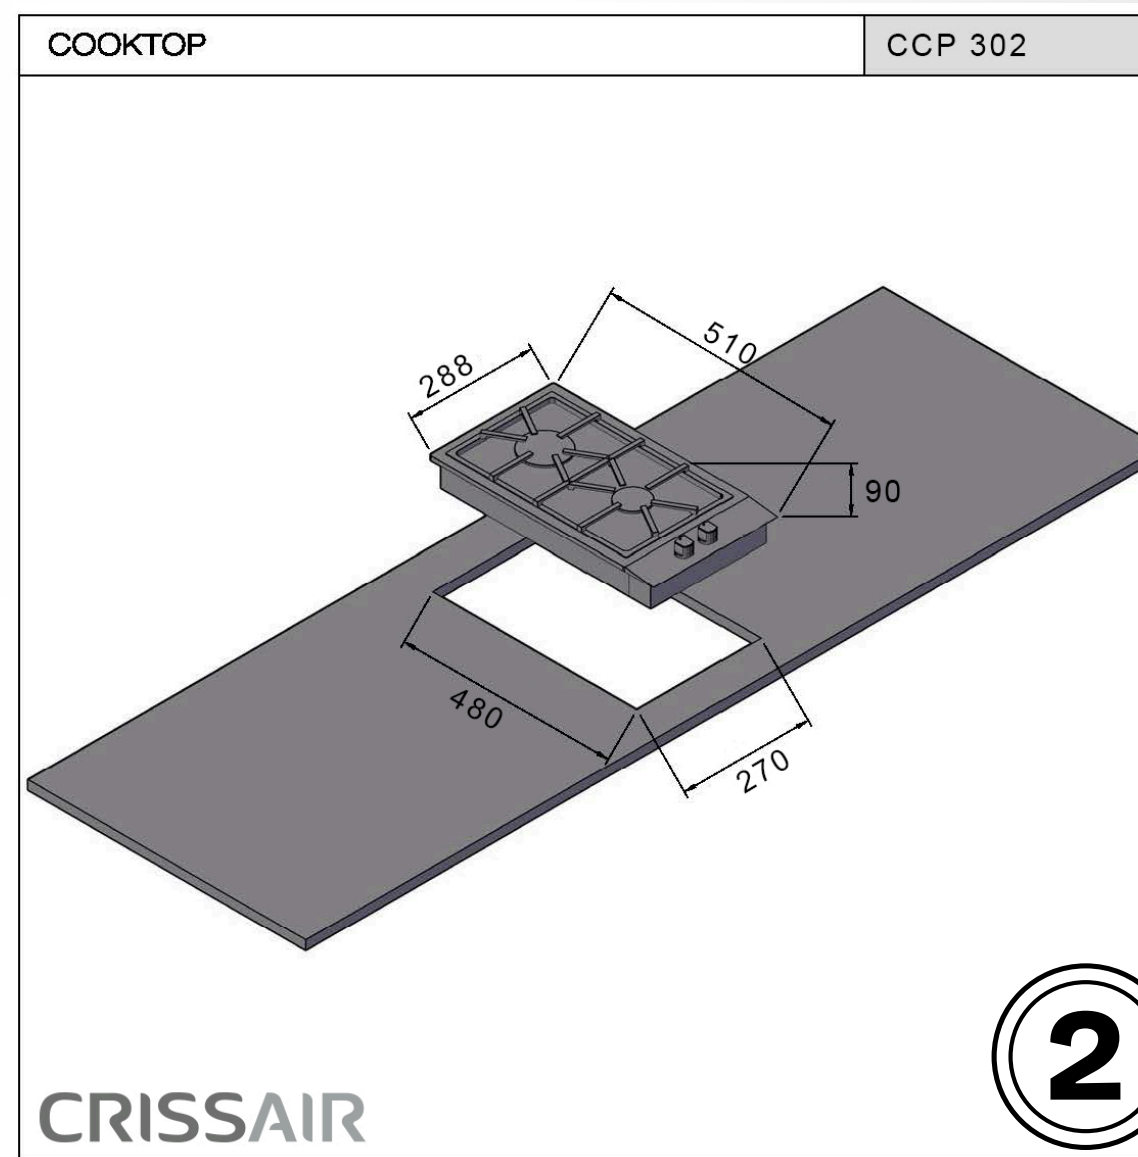

Signature

Cooktop Semi-Filo Duo (CCP 302)

O cooktop italiano Semi-Filo Duo possui queimadores SABAF, incluindo um tripla chama profissional de 5kW. Feito em aço inox 304 com acabamento semi filo, conta com acendimento automático, oferecendo potência e sofisticação para sua cozinha.

Ficha técnica

[Manual de instruções](#)

Dimensões (mm)
(L)288 x (P)510

Dimensões do Nicho (mm)
(L)270 x (P)480

Dimensões da embalagem (mm)
(L)350 x (A)130 x (P)550

Altura Superior do Produto
4,5mm

Tipo de Cocção
Gás

Acabamento
Aço Inox

Botões
Alumínio

Queimadores
SABAF Italiano 4kW

Quantidade de Queimadores
2

Queimador Rápido
3kW

Queimador Auxiliar
1kW

Trempe
Ferro Gusa

Válvula
Stop Gás

Travas
Com Trava de segurança

Acendimento
Automático

Peso Líquido
5 Kg

Peso Bruto
6 Kg

Voltagem
Bivolt

Frequência
60Hz

Corrente
0,6W

Potência Térmica
4kW

Garantia
2 anos

ÁÇO INOX

TRAVA DE
SEGURANÇA

STOP GÁS

TREMPE DE
FERRO GUSA

GARANTIA

2 anos de
GARANTIA