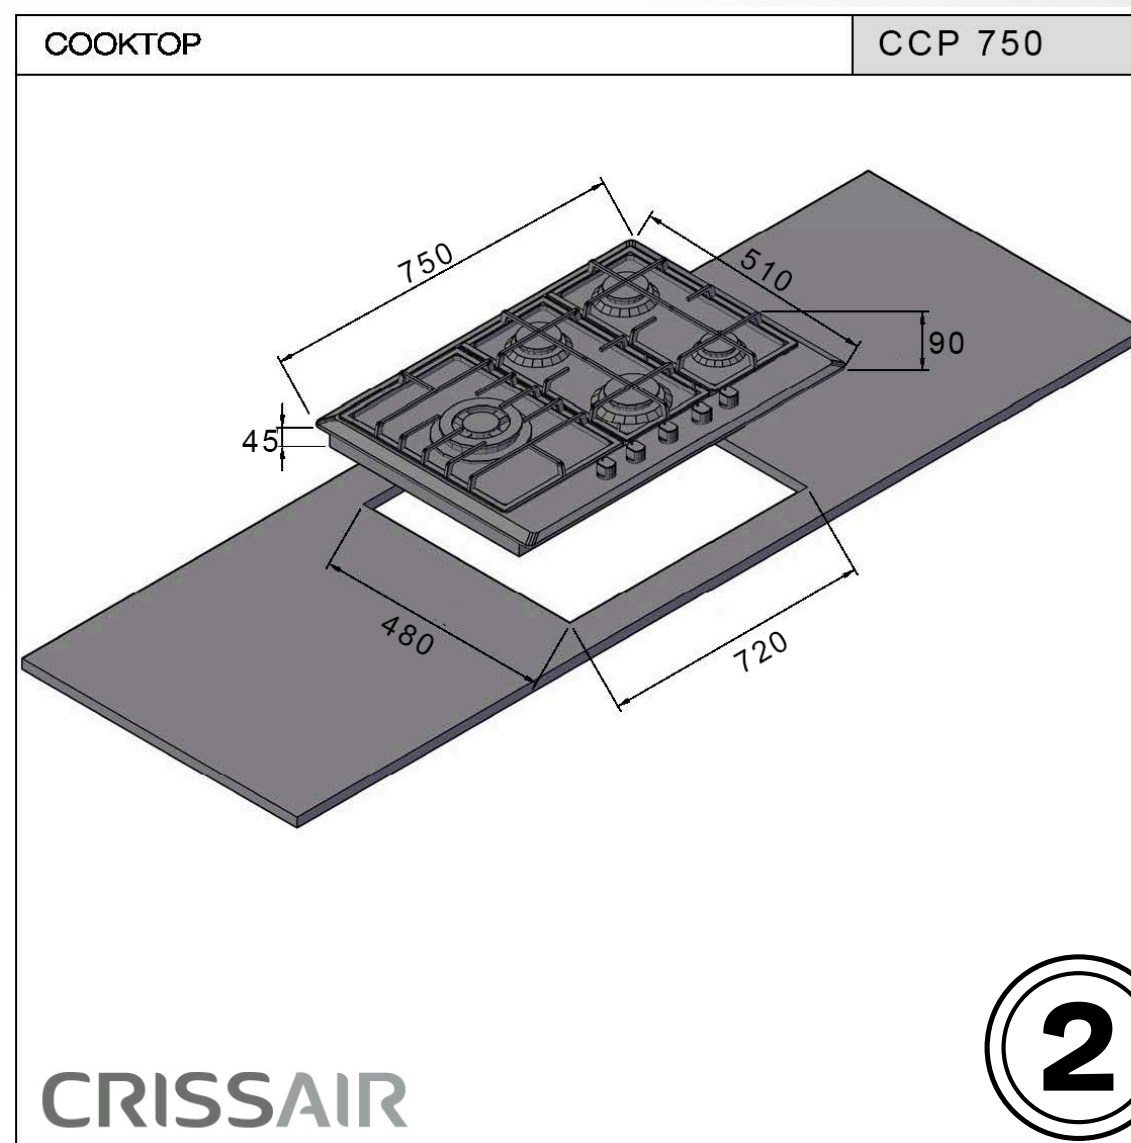

Signature

Cooktop Semi-Filo 75 (CCP 750)

O cooktop italiano Semi-Filo 75 oferece alto desempenho com queimadores SABAF, incluindo um tripla chama de 4kW. Feito em aço inox 304 com acabamento semi filo, conta com acendimento automático e design sofisticado para sua cozinha.

Ficha técnica

[Manual de instruções](#)

Dimensões (mm)
(L)750 x (P)510

Dimensões do Nicho (mm)
(L)720 x (P)480

Dimensões da embalagem (mm)
(L)840 x (A)170 x (P)600

Altura Superior do Produto
4,5mm

Tipo de Cocção
Gás

Acabamento
Aço Inox

Botões
Alumínio

Queimadores
SABAF Italiano 11,5kW

Quantidade de Queimadores
5

Queimador Tripla Chama
4kW

Queimador Rápido
3kW

Queimador Semi-Rápido
2 - 1,75kW

Queimador Auxiliar
1kW

Trempe
Ferro Gusa

Válvula
Stop Gás

Travas
Com Trava de segurança

Acendimento
Automático

Peso Líquido
16 Kg

Peso Bruto
17 Kg

Voltagem
Bivolt

Frequência
60Hz

Corrente
0,6W

Potência Térmica
11,5kW

Garantia
2 anos

AÇO INOX

TRAVA DE
SEGURANÇA

STOP GÁS

TREMPE DE
FERRO GUSA

TOTAL DE
QUEIMADORES: 5

GARANTIA

CRISSAIR

2 anos de
GARANTIA