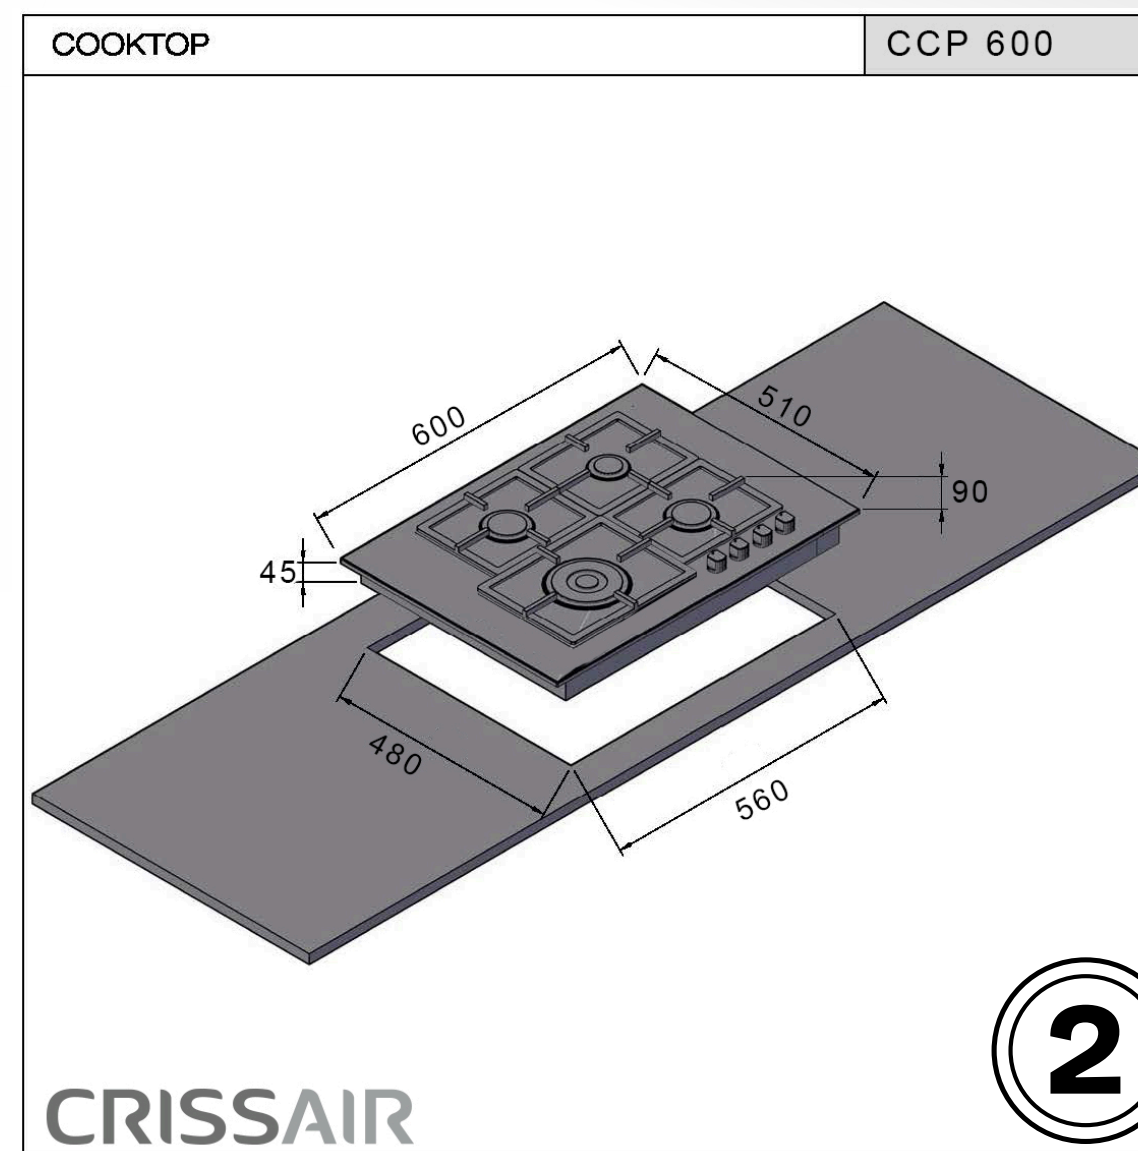

Ficha técnica

[Manual de instruções](#)

Dimensões (mm)
(L)600 x (P)510

Dimensões do Nicho (mm)
(L)560 x (P)480

Dimensões da embalagem (mm)
(L)700 x (A)190 x (P)600

Altura Superior do Produto
4,5mm

Tipo de Cocção
Gás

Acabamento
Aço Inox

Botões
Alumínio

Queimadores
SABAF Italiano 8,5kW

Quantidade de Queimadores
4

Queimador Tripla Chama
4kW

Queimador Semi-Rápido
2 - 1,75kW

Queimador Auxiliar
1kW

Trempe
Ferro Gusa

Válvula
Stop Gás

Travas
Com Trava de segurança

Acendimento
Automático

Peso Líquido
12 Kg

Peso Bruto
13 Kg

Voltagem
Bivolt

Frequência
60Hz

Corrente
0,6W

Potência Térmica
8,5kW

Garantia
2 anos