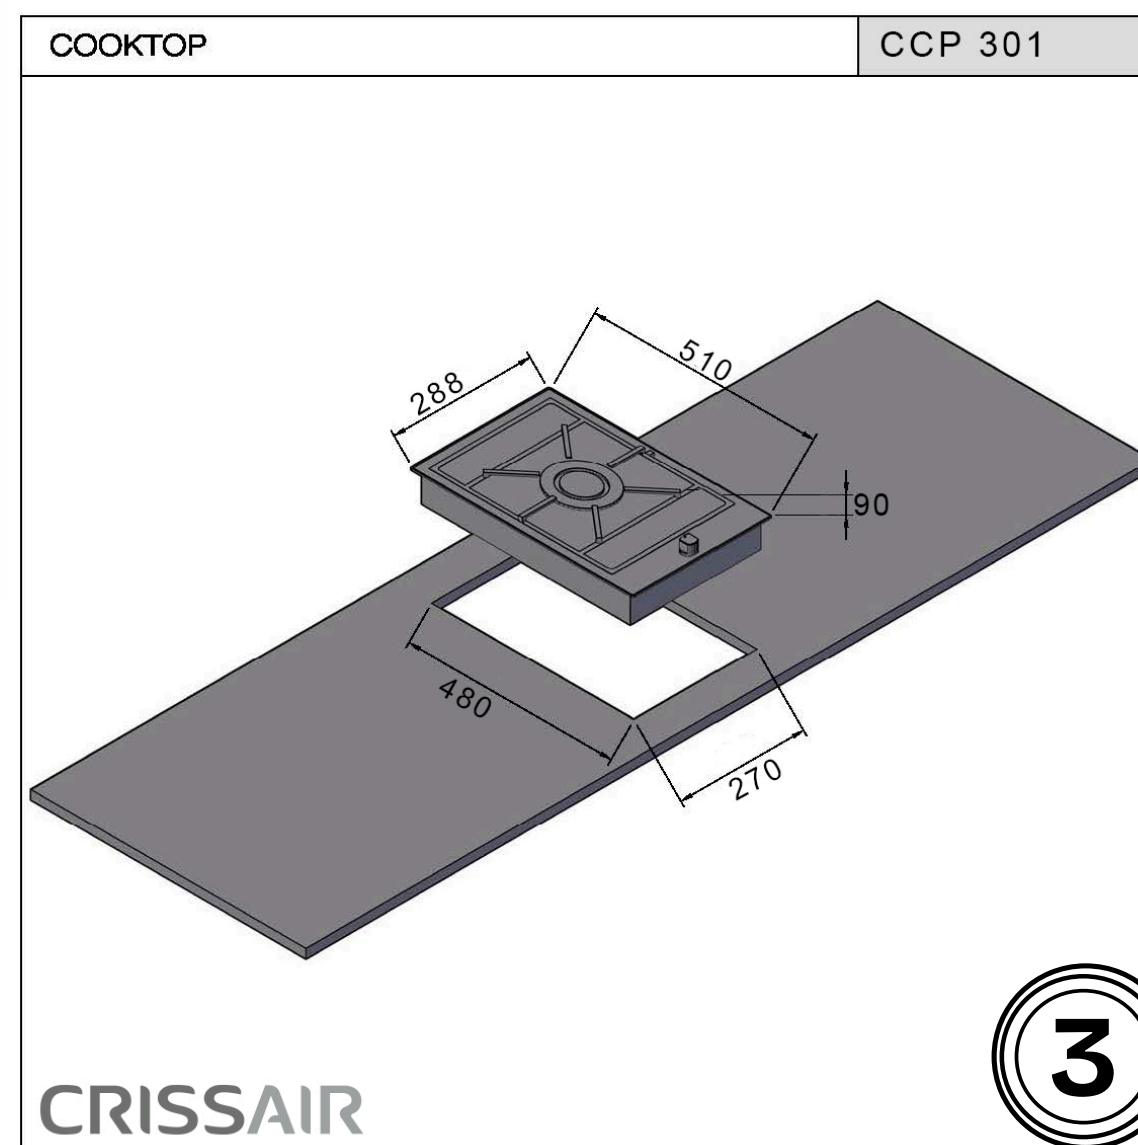

Signature

Cooktop Semi-Filo (CCP 301)

O cooktop italiano modelo Semi-Filo traz o que há de melhor para a sua cozinha. Este modelo conta com queimador italiano SABAF, sendo um tripla chama de 4kW, que possui acendimento automático. O cooktop é confeccionado em aço inox 304 e acabamento semi filo.

Ficha técnica

[Manual de instruções](#)

Dimensões (mm)
(L)288 x (P)510

Dimensões do Nicho (mm)
(L)270 x (P)480

Dimensões da embalagem (mm)
(L)350 x (A)130 x (P)550

Altura Superior do Produto
4,5mm

Tipo de Cocção
Gás

Acabamento
Aço Inox

Botões
Alumínio

Queimadores
SABAF Italiano 4kW

Quantidade de Queimadores
1

Queimador Tripla Chama
4kW

Trempe
Ferro Gusa

Válvula
Stop Gás

Travas
Com Trava de segurança

Acendimento
Automático

Peso Líquido
5 Kg

Peso Bruto
6 Kg

Voltagem
Bivolt

Frequência
60Hz

Corrente
0,6W

Potência Térmica
4kW

Garantia
2 anos

ÁÇO INOX

TRAVA DE
SEGURANÇA

STOP GÁS

TREMPE DE
FERRO GUSA

GARANTIA

3 anos de
GARANTIA 1