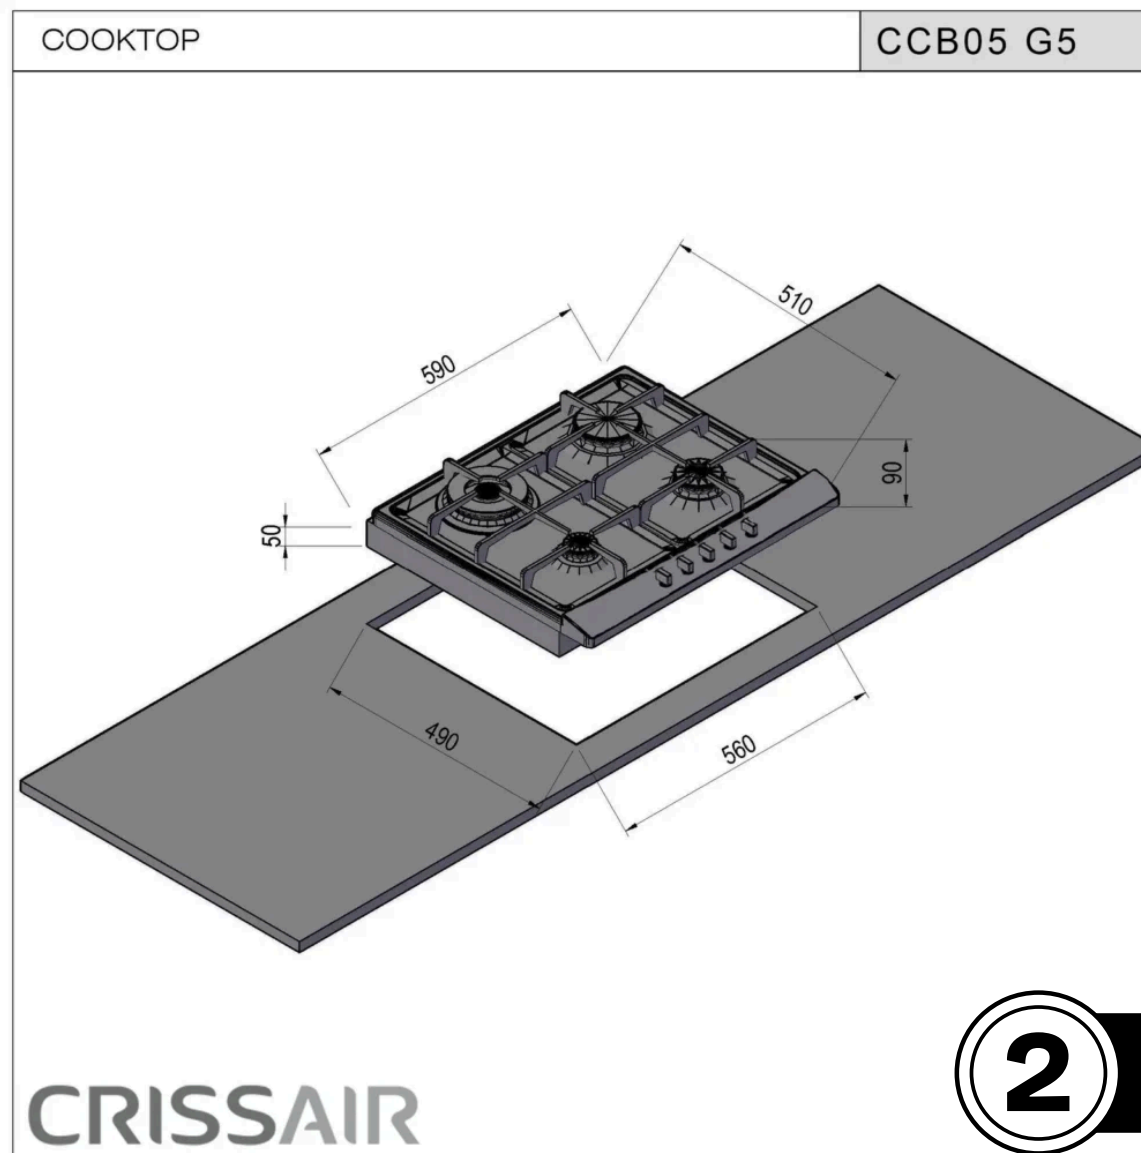

Ficha técnica

[Manual de instruções](#)

Dimensões (mm)

(L)650 x (A)610 x (P)170

Dimensões do Nicho (mm)

(L)560 x (P)490

Dimensões da embalagem (mm)

(L)650 x (A)170 x (P)610

Altura Superior do Produto

90mm

Tipo de Cocção

Gás

Acabamento

Aço Inox

Botões

Zamac/ Polipropileno

Queimadores

SABAF Italiano 8,5kW

Quantidade de Queimadores

4

Queimador Tripla Chama

4kW

Queimador Semi-Rápido

2 - 1,75kW

Queimador Auxiliar

1kW

Trempe

Ferro Gusa

Válvula

Stop Gás

Travas

Com Trava de segurança

Acendimento

Automático

Peso Líquido

10 Kg

Peso Bruto

12 Kg

Voltagem

Bivolt

Frequência

60Hz

Corrente

2,0W

Potência Térmica

7,8kW

Garantia

2 anos