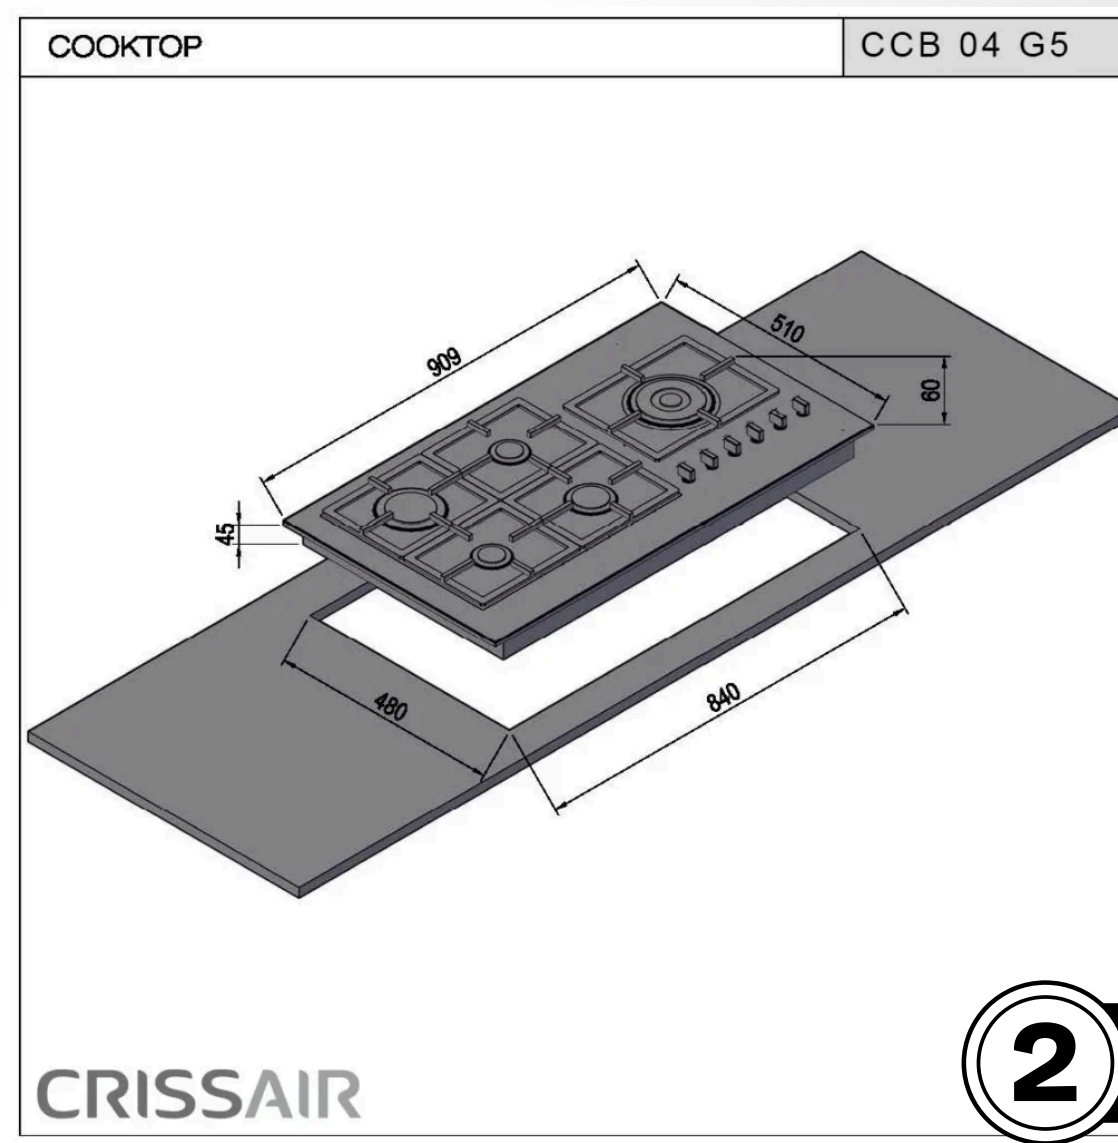

Ficha técnica

[Manual de instruções](#)

Dimensões (mm)
(L)909 x (P)510

Dimensões do Nicho (mm)
(L)840 x (P)480

Dimensões da embalagem (mm)
(L)960 x (A)170 x (P)610

Altura Superior do Produto
90mm

Tipo de Cocção
Gás

Acabamento
Aço Inox

Botões
Zamac/ Polipropileno

Queimadores
SABAF 10,75kW

Quantidade de Queimadores
5

Queimador Tripla Chama
4kW

Queimador Rápido
2,3kW

Queimador Semi-Rápido
2 - 1,8kW

Queimador Auxiliar
0,85kW

Trempe
Ferro Gusa

Válvula
Stop Gás

Travas
Com Trava de segurança

Acendimento
Automático

Peso Líquido
15 Kg

Peso Bruto
17 Kg

Voltagem
Bivolt

Frequência
60Hz

Corrente
0,6W

Potência Térmica
10,75kW

Garantia
2 anos