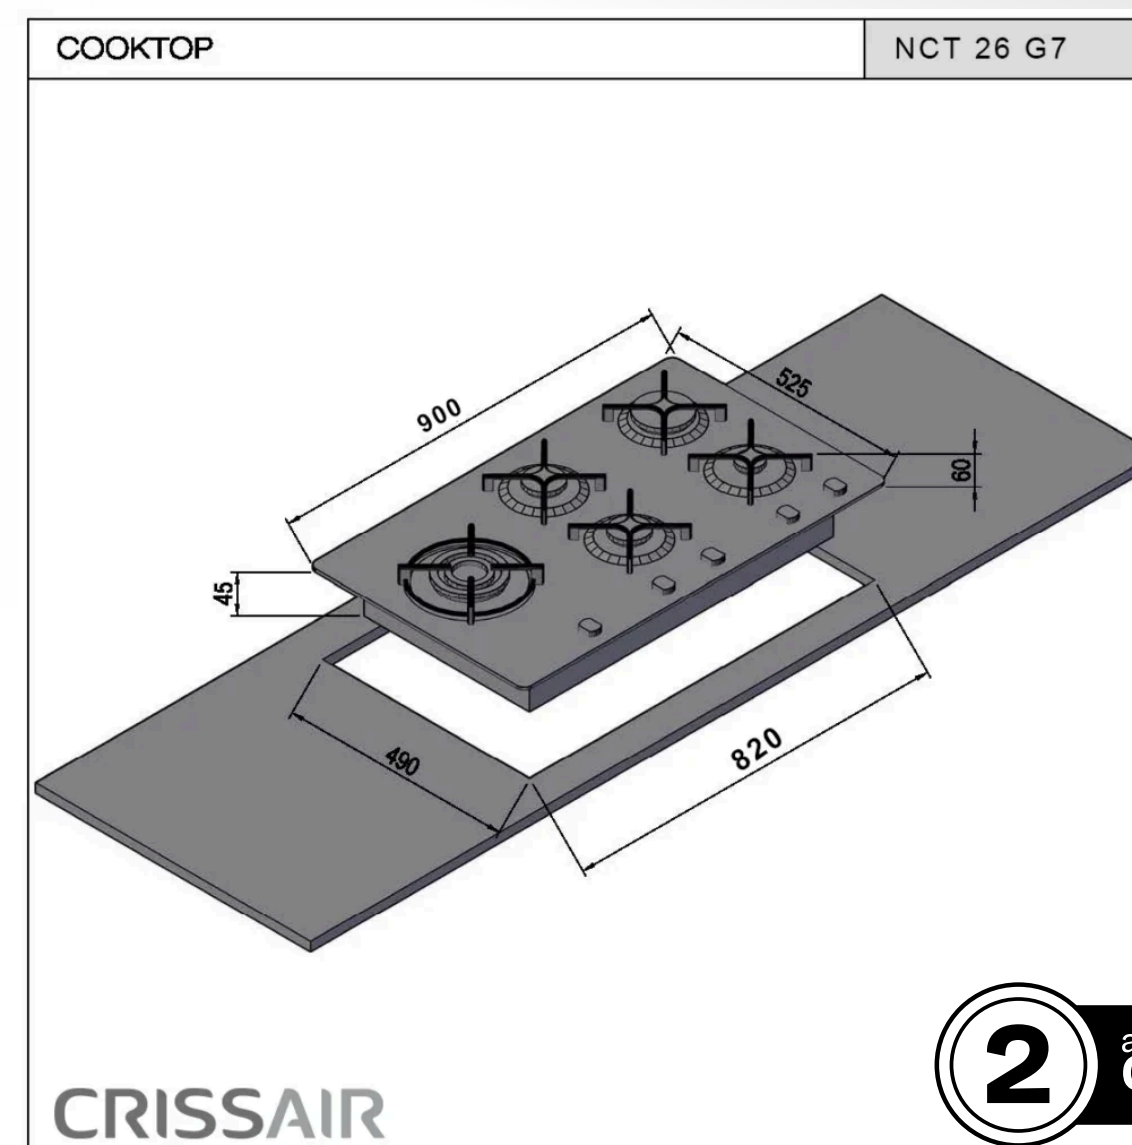

All Black

Cooktop Crystal 90 (NCT 26 G7)

O Cooktop Crystal 90 traz o que há de melhor para a sua cozinha. Este modelo conta com queimadores italiano SABAF, sendo um tripla chama de 4,0kW, um rápido de 3kW, dois semi-rápido de 1,75kW e um auxiliar de 1kW, que possuem acendimento automático. O cooktop é confeccionado em vidro cristal preto.

Ficha técnica

[Manual de instruções](#)

Dimensões (mm)
(L)900 x (P)510

Dimensões do Nicho (mm)
(L)820 x (P)490

Dimensões da embalagem (mm)
(L)928 x (A)188 x (P)608

Altura Superior do Produto
99mm

Tipo de Cocção
Gás

Acabamento
Vidro Cristal Preto

Botões
Zamac/ Polipropileno

Queimadores
SABAF 11,5kW

Quantidade de Queimadores
5

Queimador Tripla Chama
1-4kW

Queimador Rápido
1-3kW

Queimador Semi-Rápido
2 - 1,75kW

Queimador Auxiliar
1-1,0kW

Trempe
Ferro Gusa

Válvula
Stop Gás

Travas
Com Trava de segurança

Acendimento
Automático

Peso Líquido
14 Kg

Peso Bruto
17 Kg

Voltagem
Bivolt

Frequência
50-60Hz

Corrente
2,0W

Classe Isolante
I

Grau de Proteção
IPX0

Pressão
2,9 kPa

Garantia
2 anos

VIDRO CRISTAL PRETO

TRAVA DE SEGURANÇA

STOP GÁS

TREMPE DE FERRO GUSA

TOTAL DE QUEIMADORES: 5

GARANTIA

CRISSAIR

2 anos de **GARANTIA**