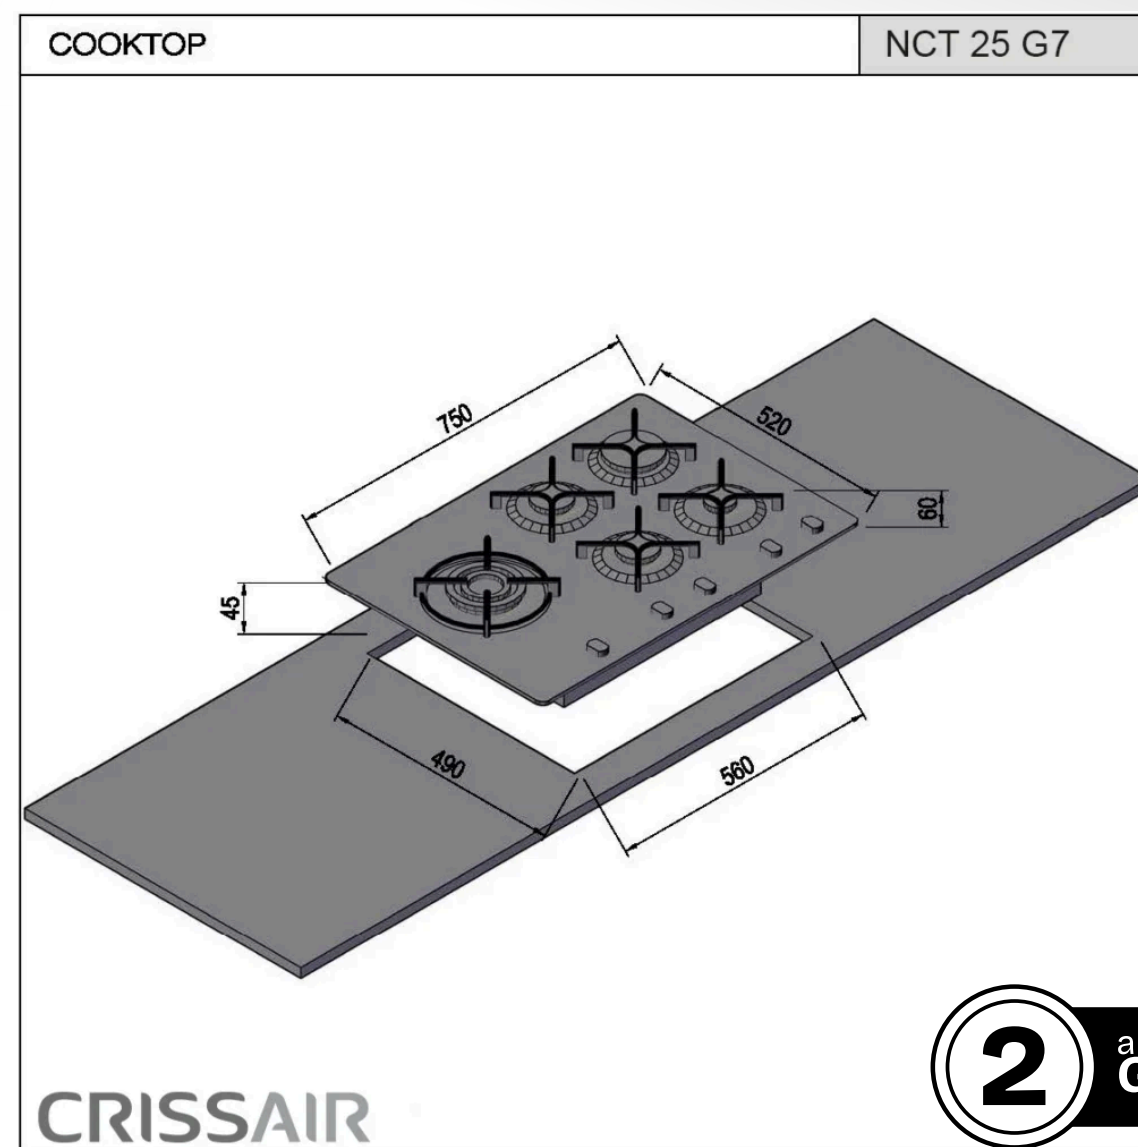

All Black

Cooktop Crystal 75 (NCT 25 G7)

O Cooktop Crystal 75 traz o que há de melhor para a sua cozinha. Este modelo conta com queimador italiano SABAF, sendo um tripla chama de 4,0kW, um rápido de 3kW, dois semi-rápido de 1,75kW e um auxiliar de 1kW, que possuem acendimento automático. O cooktop é confeccionado em vidro cristal preto.

Ficha técnica [Manual de instruções](#)

Dimensões (mm) (L)750 x (P)510	Queimador Tripla Chama 1-4kW	Peso Líquido 11 Kg
Dimensões do Nicho (mm) (L)560 x (P)490	Queimador Rápido 1-3kW	Peso Bruto 14 Kg
Dimensões da embalagem (mm) (L)833 x (A)173 x (P)589	Queimador Semi-Rápido 2 - 1,57kW	Voltagem Bivolt
Altura Superior do Produto 99mm	Queimador Auxiliar 1kW	Frequência 50-60Hz
Tipo de Cocção Gás	Trempe Ferro Gusa	Corrente 2,0W
Acabamento Vidro Cristal Preto	Válvula Stop Gás	Classe Isolante I
Botões Zamac/ Polipropileno	Travas Com Trava de segurança	Grau de Proteção IPX0
Queimadores SABAF 11,5kW	Acendimento Automático	Pressão 2,9 kPa
Quantidade de Queimadores 5	Potência Térmica 9,82kW	Garantia 2 anos