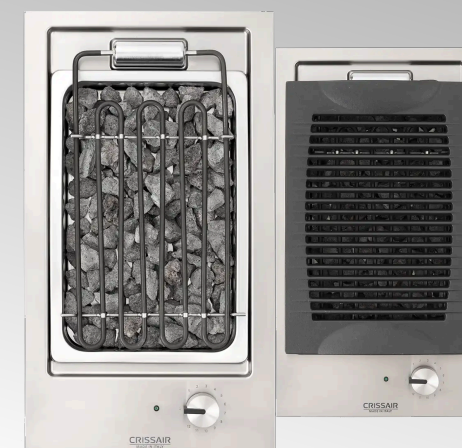

Versatile

# Cooktop BBQ Gusa

O cooktop elétrico Barbecue BBQ Gusa possui design sofisticado e traz o que há de melhor para a sua cozinha ou área gourmet, com acabamento em aço inox, este modelo é diferenciado pelo seu rápido aquecimento (resistência elétrica + pedras vulcânicas), muito utilizado como Grill.

Dimensões da embalagem (mm)  
**(L)350x (A)180 x (P)560**

Comandos  
**12 níveis de ajuste (termostato)**

Potência  
**2.400W**

Altura do produto  
**90mm**

Peso Líquido  
**7 Kg**

Garantia  
**3 anos**

Tipo de Cocção  
**Elétrico + Pedra Vulcânica**

Peso Bruto  
**8 Kg**

Acabamento  
**Inox**

AÇO INOX

TREMPE DE FERRO GUSA

TOTAL DE COMANDOS: 12

VOLTAGEM

GARANTIA