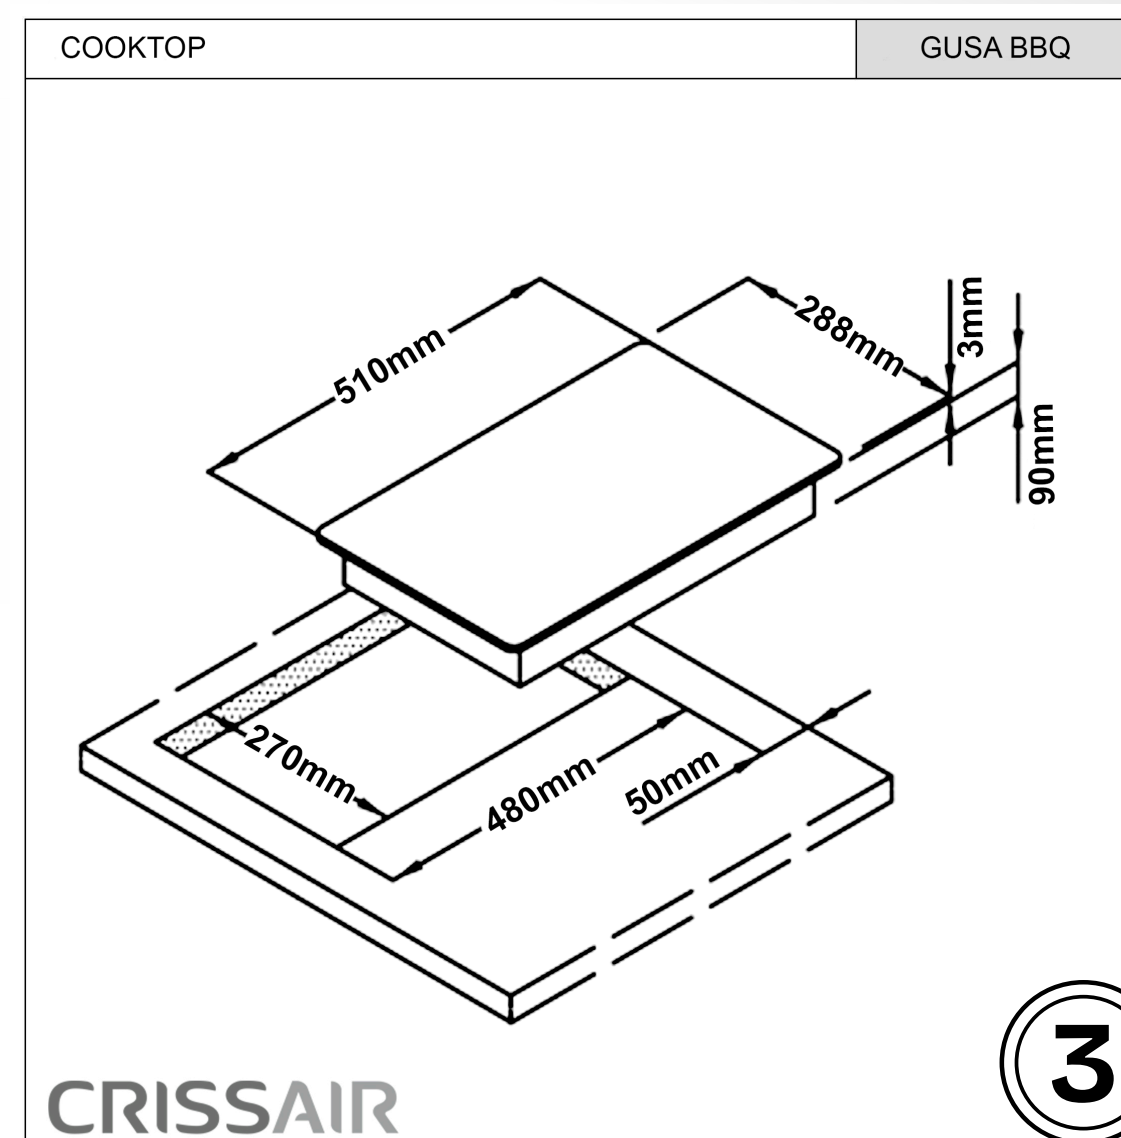

Versatile

Cooktop BBQ Gusa

O cooktop elétrico Barbecue BBQ Gusa possui design sofisticado e traz o que há de melhor para a sua cozinha ou área gourmet, com acabamento em aço inox, este modelo é diferenciado pelo seu rápido aquecimento (resistência elétrica + pedras vulcânicas), muito utilizado como Grill.

Ficha técnica

[Manual de instruções](#)

Dimensões (mm)
(L)288 x (A)90 x (P)510

Botão
Seletor Mecânico

Vtagem
220V

Dimensões de Embutir (mm)
(L)270 x (P)480

Trempe
Ferro Gusa

Frequência
60Hz

Dimensões da embalagem (mm)
(L)350x (A)180 x (P)560

Comandos
12 níveis de ajuste (termostato)

Potência
2.400W

Altura do produto
90mm

Peso Líquido
7 Kg

Garantia
3 anos

Tipo de Cocção
Elétrico + Pedra Vulcânica

Peso Bruto
8 Kg

Acabamento
Inox

AÇO INOX

TREMPE DE FERRO GUSA

TOTAL DE COMANDOS: 12

VOLTAGEM

GARANTIA