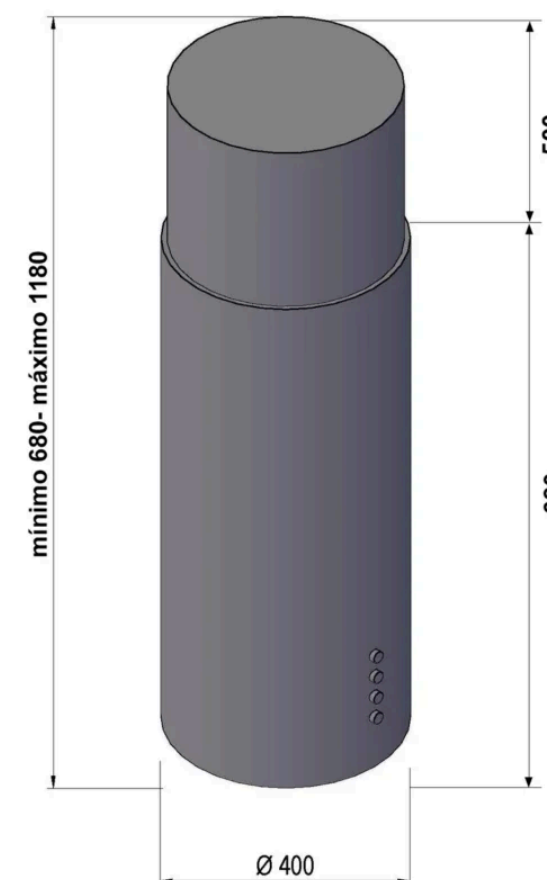

COIFA

Isola Cilindro G5
Inox