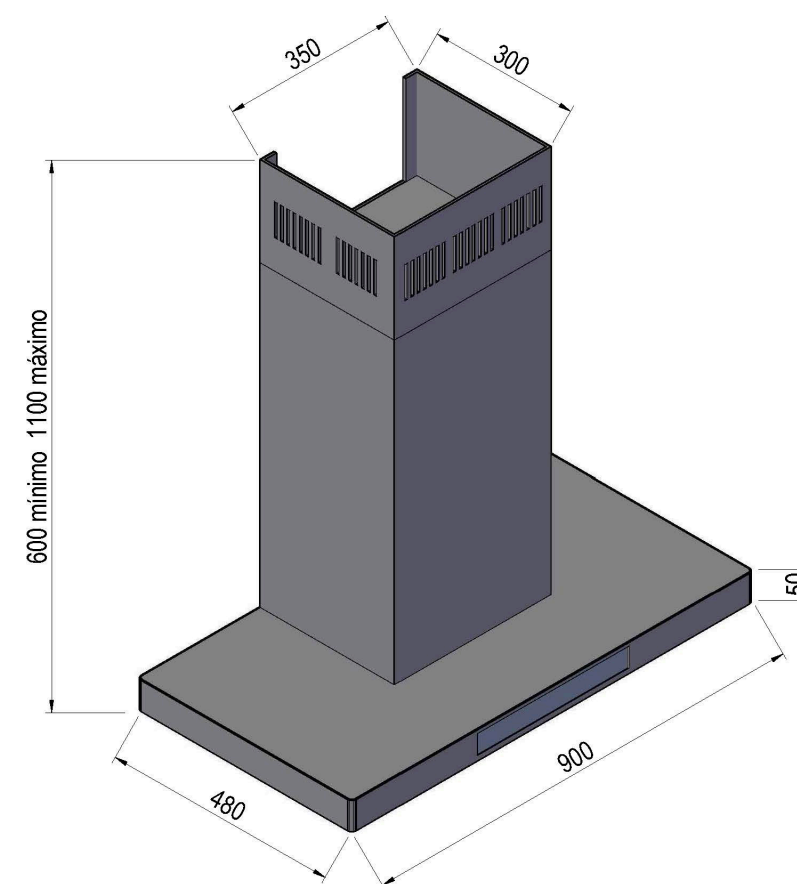

Ficha técnica

[Manual de instruções](#)

Dimensões (mm)

(L)900 x (A)600-1.100 x (P)480

Dimensões da embalagem (mm)

(L)970 x (A)620 x (P)490

Instalação

Parede

Altura Máxima

1.100 mm

Funcionamento

Depurador ou Exaustor

Acabamento

Aço Inox

Comando

Touch

Display

Eletrônico

Vazão

1.050 m³/h

Tipo de Aspiração

Perimetral

Velocidade

3

Iluminação

Slim LED

Potência da Lâmpada

1,5W

Função

Timer

Filtros

Alumínio

Peso Líquido

23 Kg

Peso Bruto

25 Kg

Voltagem

220V

Frequência

60Hz

Potência

271W

Garantia

3 anos

COIFA

CRR 08.9 INOX