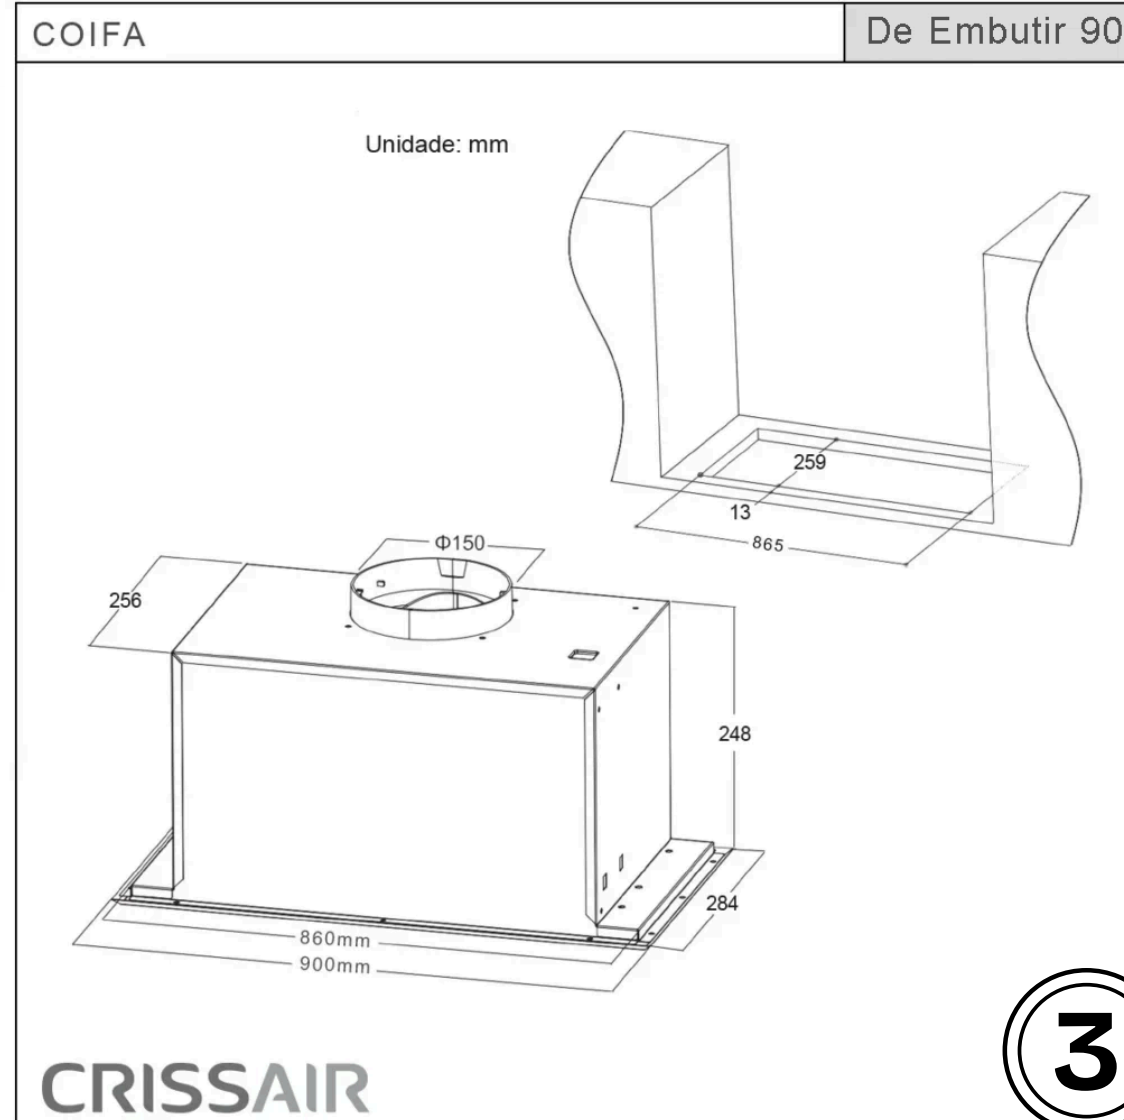

Versatile

Coifa de Embutir Inox 90

A Coifa de Embutir Inox 90 é produzida em aço inox, desenvolvida para ser instalada embutido em armários, este modelo possui comando com 3 velocidades, alcançando uma vazão de 1.050m³/h. Pode ser usada como exaustor ou depurador e a iluminação é feita por quatro lâmpadas de LED de 1,5W.

Ficha técnica

[Manual de instruções](#)

Dimensões (mm) (L)900 x (A)248 x (P)284	Vazão 1.050 m³/h	Filtros Alumínio e Carvão Ativado
Dimensões da embalagem (mm) (L)970 x (A)335 x (P)360	Tipo de Aspiração Convencional	Voltagem 127V ou 220V
Instalação Embutido	Velocidade 3	Frequência 60Hz
Funcionamento Depurador ou Exaustor	Iluminação LED Frio	Potência 323W (127V) e 293W (220V)
Acabamento Aço Inox	Potência da Lâmpada 1,5W	Garantia 3 anos
Comando Eletrônico	Ruído 61 dB	

3 VELOCIDADES

1.050M³/HS VAZÃO

FILTRO DE CARVÃO ATIVADO

BAIXO NÍVEL DE RUÍDO

GARANTIA

3 anos de **GARANTIA**