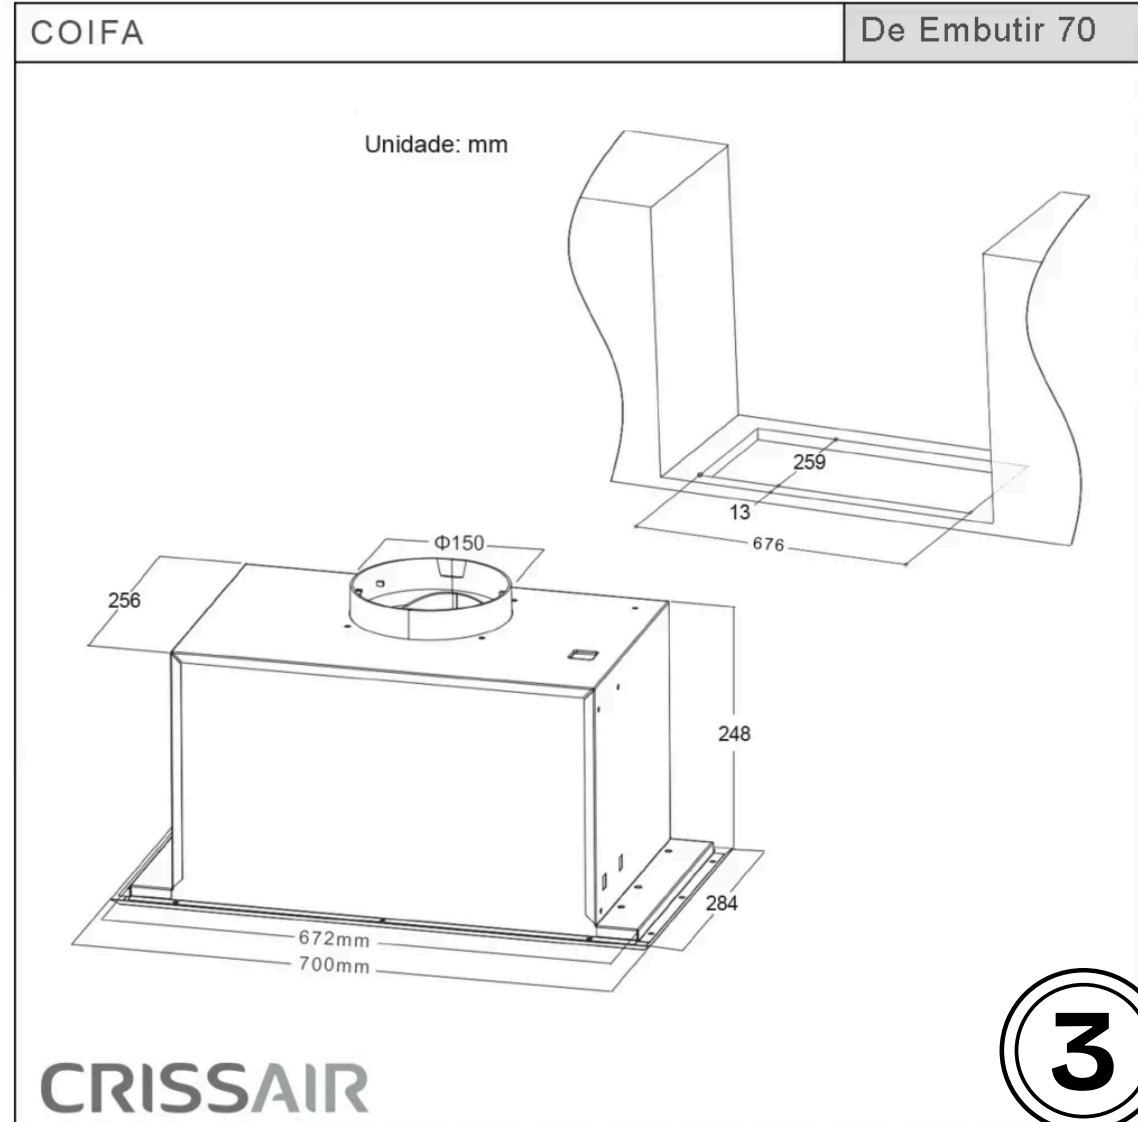

Versatile

Coifa de Embutir Inox 70

A Coifa de Embutir Inox 70 é produzida em aço inox, desenvolvida para ser instalada embutido em armários, este modelo possui comando com 3 velocidades, alcançando uma vazão de 1.050m³/h. Pode ser usada como exaustor ou depurador e a iluminação é feita por quatro lâmpadas de LED de 1,5W.

Ficha técnica

[Manual de instruções](#)

Dimensões (mm)
(L)700 x (A)248 x (P)284

Vazão
1.050 m³/h

Filtros
Alumínio e Carvão Ativado

Dimensões da embalagem (mm)
(L)970 x (A)335 x (P)360

Tipo de Aspiração
Convencional

Voltagem
127V ou 220V

Instalação
Embutido

Velocidade
3

Frequência
60Hz

Funcionamento
Depurador ou Exaustor

Iluminação
LED Frio

Potência
323W (127V) e 293W (220V)

Acabamento
Aço Inox

Potência da Lâmpada
1,5W

Garantia
3 anos

Comando
Eletrônico

Ruído
61 dB

3 VELOCIDADES

1.050M³/HS VAZÃO

FILTRO DE CARVÃO ATIVADO

BAIXO NÍVEL DE RUÍDO

GARANTIA

3 anos de **GARANTIA**