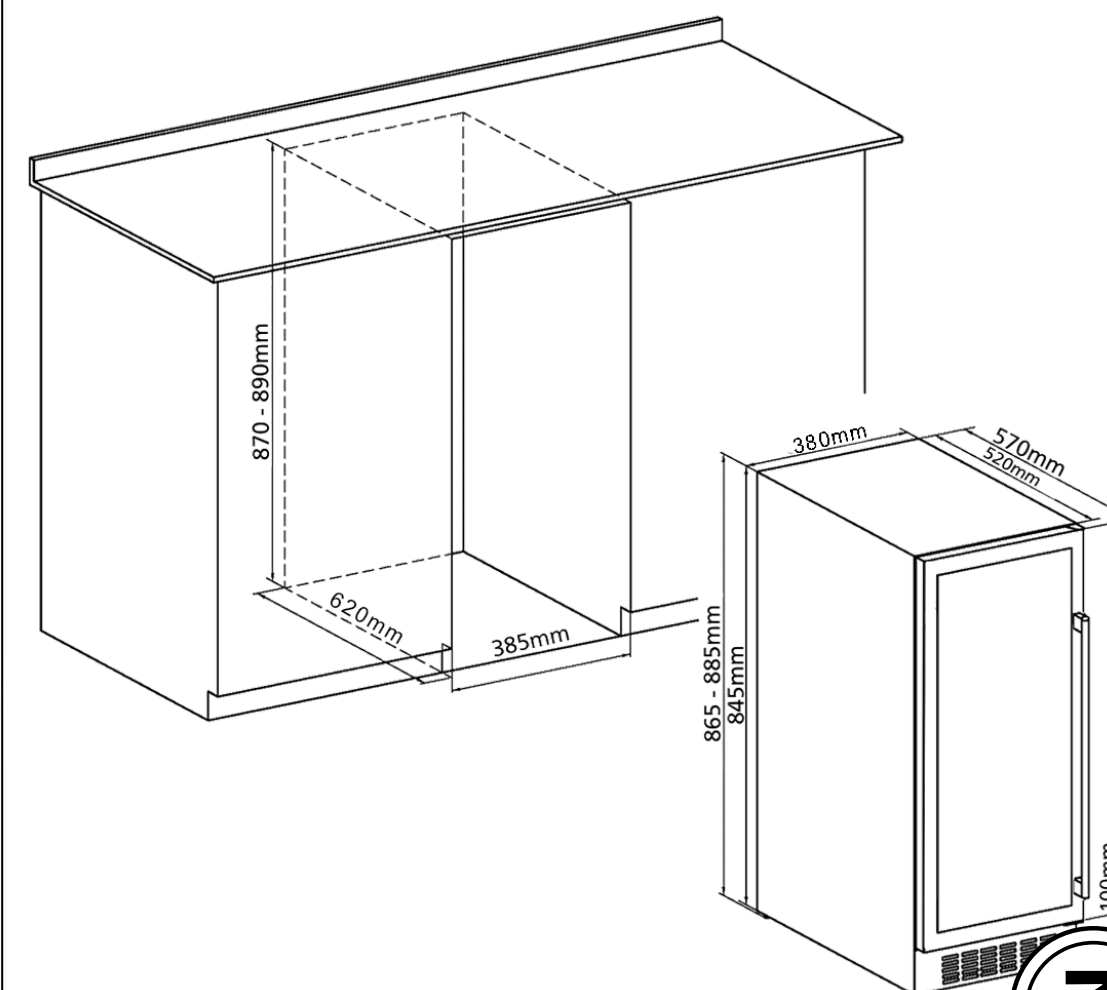

Spazio

Beer Center Small (CBC 88)

A cervejeira Beer Center Small mantém a temperatura ideal para 88 latas. Possui controle de temperatura, LED frio, circulador de ar interno e porta com aquecimento anti-sudação. Pode ser instalada built-in ou freestanding.

Ficha técnica

[Manual de instruções](#)

Dimensões (mm) (L)380 x (A)865 x (P)570	Acabamento das prateleiras Cromado	Temperatura -5°C a 5°C	Ruído 43dB
Dimensões do nicho (mm) (L)385 x (A)870 x (P)575	Acabamento do gabinete Aço Carbono Pintado	Iluminação LED Frio	Voltagem 220V
Dimensões da embalagem (mm) (L)420 x (A)890 x (P)625	Acabamento da porta Aço Inox + Vidro Triplo	Display LED Branco	Frequência 60Hz
Capacidade 88 latas de 375ml	Quantidade de prateleiras 2 niquelados	Comando Touch	Corrente 0,5A
Volume 86 litros	Quantidade de Zonas 1 zona	Peso Líquido 35,5Kg	Potência 110W
Sistema de refrigeração Compressor Inverter + Circulador de Ar Interno	Corrediças Telescópicas	Garantia 3 anos	
Instalação Built In ou Freestanding	Porta com Antisudação	Inversão de Abertura da Porta: Não	
		Modelo PLE Abertura da Porta p/ Esquerda Modelo PLD Abertura da Porta p/ Direita	

CERVEJEIRA

CBC88

CRISSAIR

3 anos de **GARANTIA**

CAPACIDADE TOTAL

BAIXO NÍVEL DE RUÍDO

TRAVA DE SEGURANÇA

FAIXA DE TEMPERATURA

ANTISUDAÇÃO

VOLTAGEM

GARANTIA