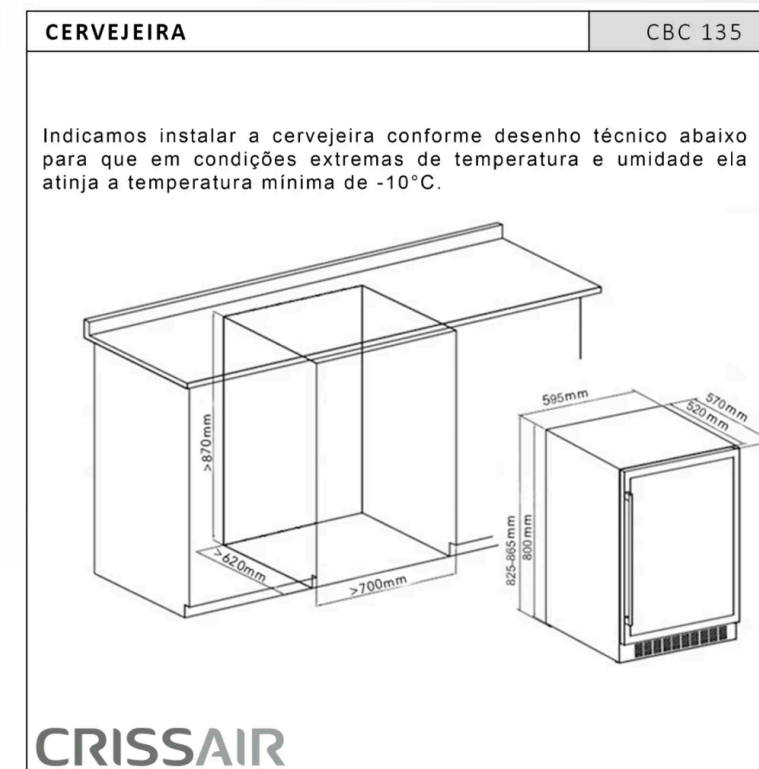

Spazio

Beer Center Medium (CBC 135)

A cervejeira Medium mantém a temperatura ideal para 178 latas ou 104 long necks. Possui controle de temperatura, LED frio, circulador de ar interno e porta com aquecimento anti-sudação. Pode ser instalada built-in ou freestanding e combina perfeitamente com a adega ADG 46D.

Ficha técnica

[Manual de instruções](#)

Dimensões (mm)
(L)595 x (A)820-865 x (P)570

Dimensões do nicho (mm)
(L)700 x (A)920 x (P)620

Dimensões da embalagem (mm)
(L)660 x (A)880 x (P)640

Capacidade
**178 latas de 375ml ou
104 Garrafas Long Neck**

Volume
135 litros

Sistema de refrigeração
**Compressor Inverter
+ Circulador de Ar Interno**

Instalação
Built In ou Freestanding

Acabamento das prateleiras
Cromado

Acabamento do gabinete
Aço Carbono Pintado

Acabamento da porta
Aço Inox + Vidro Triplo Temperado

Quantidade de prateleiras
3 prateleiras

Quantidade de Zonas
1 zona

Corrediças
Telescópicas

Porta com
Antisudação

Temperatura
-10°C a 5°C

Iluminação
LED

Display
LED

Comando
Touch

Peso Líquido
46,4Kg

Peso Bruto
51Kg

Inversão de Abertura da Porta:
Não

Modelo PLE Abertura da Porta p/ Esquerda
Modelo PLD Abertura da Porta p/ Direita

Ruído
43dB

Voltagem
220V

Frequência
60Hz

Corrente
0,6A

Potência
130W

Garantia
3 anos

CAPACIDADE TOTAL

BAIXO NÍVEL DE RUÍDO

TRAVA DE SEGURANÇA

FAIXA DE TEMPERATURA FREEZER

ANTISUDAÇÃO

VOLTAGEM

GARANTIA