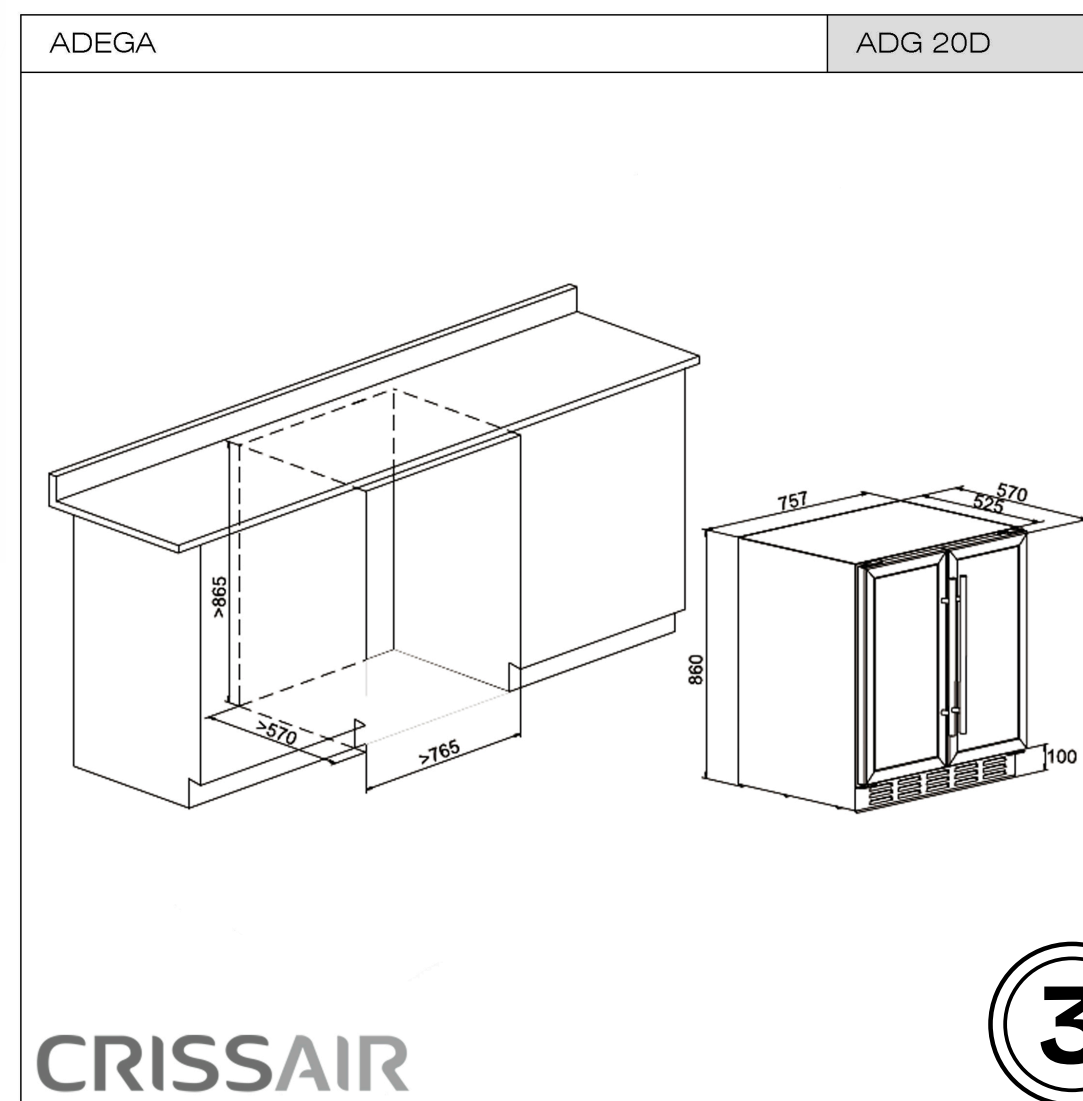

Spazio

Adega Duo Maxi 20i

A Adega Duo Maxi 20i combina adega e cervejeira em um único equipamento sofisticado. Possui temperaturas ajustáveis de 5°C a 22°C para vinhos e -5°C a 5°C para cervejas, com controle touch. Climatizada por compressor inverter, tem iluminação LED e instalação flexível (built-in ou freestanding).

Ficha técnica

[Manual de instruções](#)

Dimensões (mm) (L)757 x (A)865-885 x (P)570	Quantidade de prateleiras 3 Prateleiras Cromadas 5 Prateleiras em madeira de faia anti-fugo com acabamento Inox		
Dimensões do nicho (mm) (L)770 x (A)870 x (P)575	Acabamento do gabinete Aço Carbono Pintado	Temperatura Adega 5°C a 22°C Cervejeira -5°C a 5°C	Ruído 43dB
Dimensões da embalagem (mm) (L)822 x (A)885 x (P)625	Acabamento da porta Inox + Vidro Duplo Temperado	Iluminação LED Frio	Voltagem 220V
Capacidade 33 garrafas bordeaux de 750 ml + 88 Latas de 350ml		Display LED Branco	Frequência 60Hz
Volume 172 litros	Quantidade de Zonas Single Zone	Comando Touch	Corrente 0,5A
Sistema de refrigeração Compressor Inverter	Corrediças Telescópicas	Peso Líquido 64,6Kg	Potência 110W
Instalação Built In ou Freestanding	Gabinete Duplo	Peso Bruto 69,2Kg	Garantia 3 anos