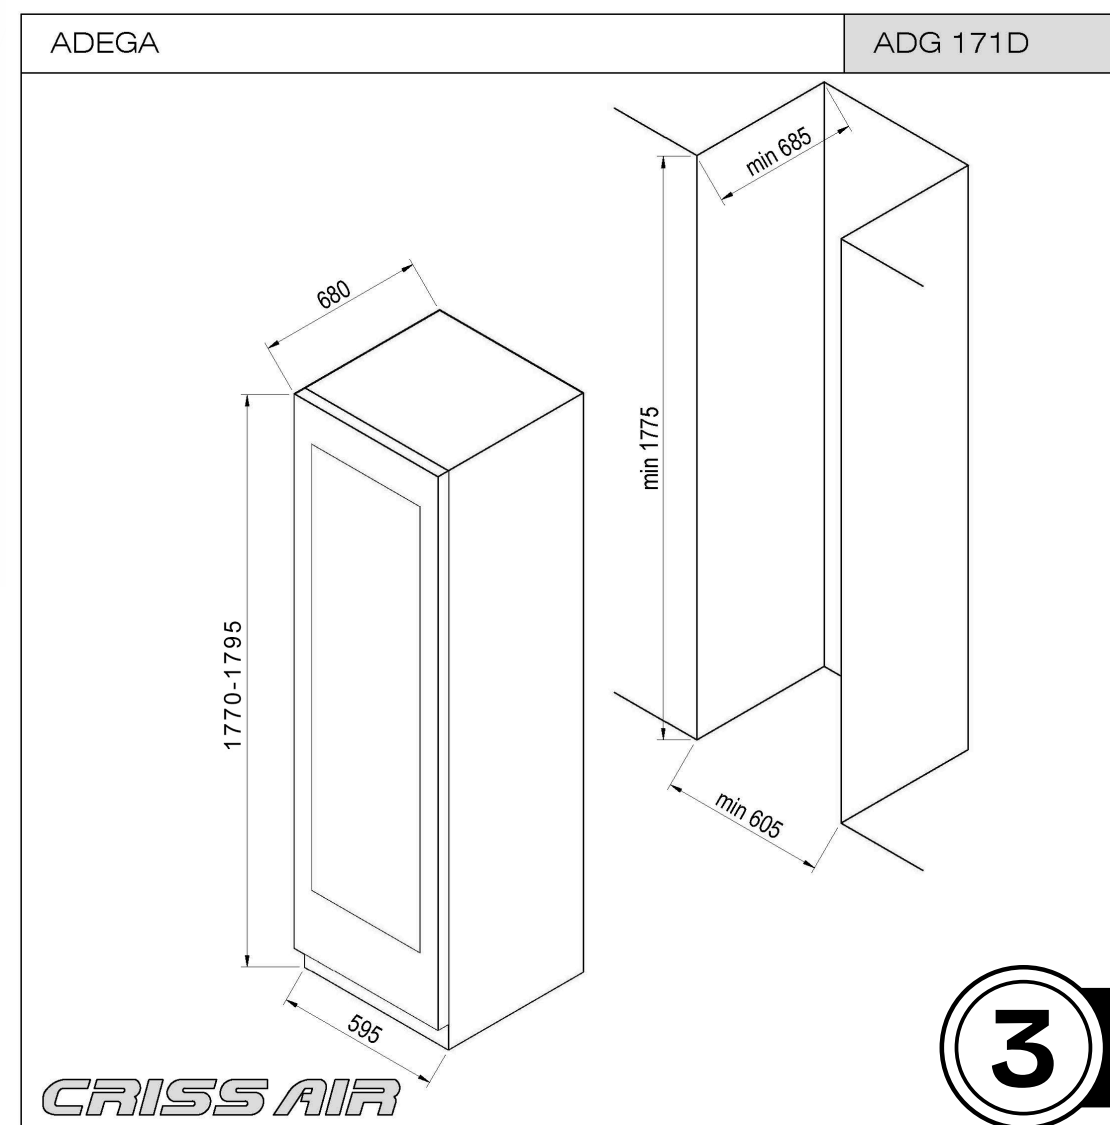

Dimensões (mm)

(L)595 x (A)1.770 - 1.795 x (P)680

Acabamento das prateleiras

Madeira de faia anti-fungo com acabamento frontal em aço inox

Dimensões do nicho (mm)

(L)605 x (A)1.775 x (P)685

Acabamento do gabinete

Aço Carbono Pintado

Temperatura

5°C a 22°C

Ruído

43dB

Dimensões da embalagem (mm)

(L)760 x (A)1980 x (P)670

Acabamento da porta

Inox + Vidro Duplo

Iluminação

LED Frio

Voltagem

220V

Capacidade

171 garrafas
bordeaux de 750 ml

Quantidade de prateleiras

14 prateleiras

Display

LED Branco

Frequência

60Hz

Volume

415 litros

Quantidade de Zonas

2 zonas independentes

Comando

Touch

Corrente

0,6A

Sistema de refrigeração

Compressor Inverter

Corrediças

Telescópicas

Peso Líquido

98Kg

Potência

130W

Instalação

Built In ou Freestanding

Porta com

Inversão de abertura

Peso Bruto

112Kg

Garantia

3 anos