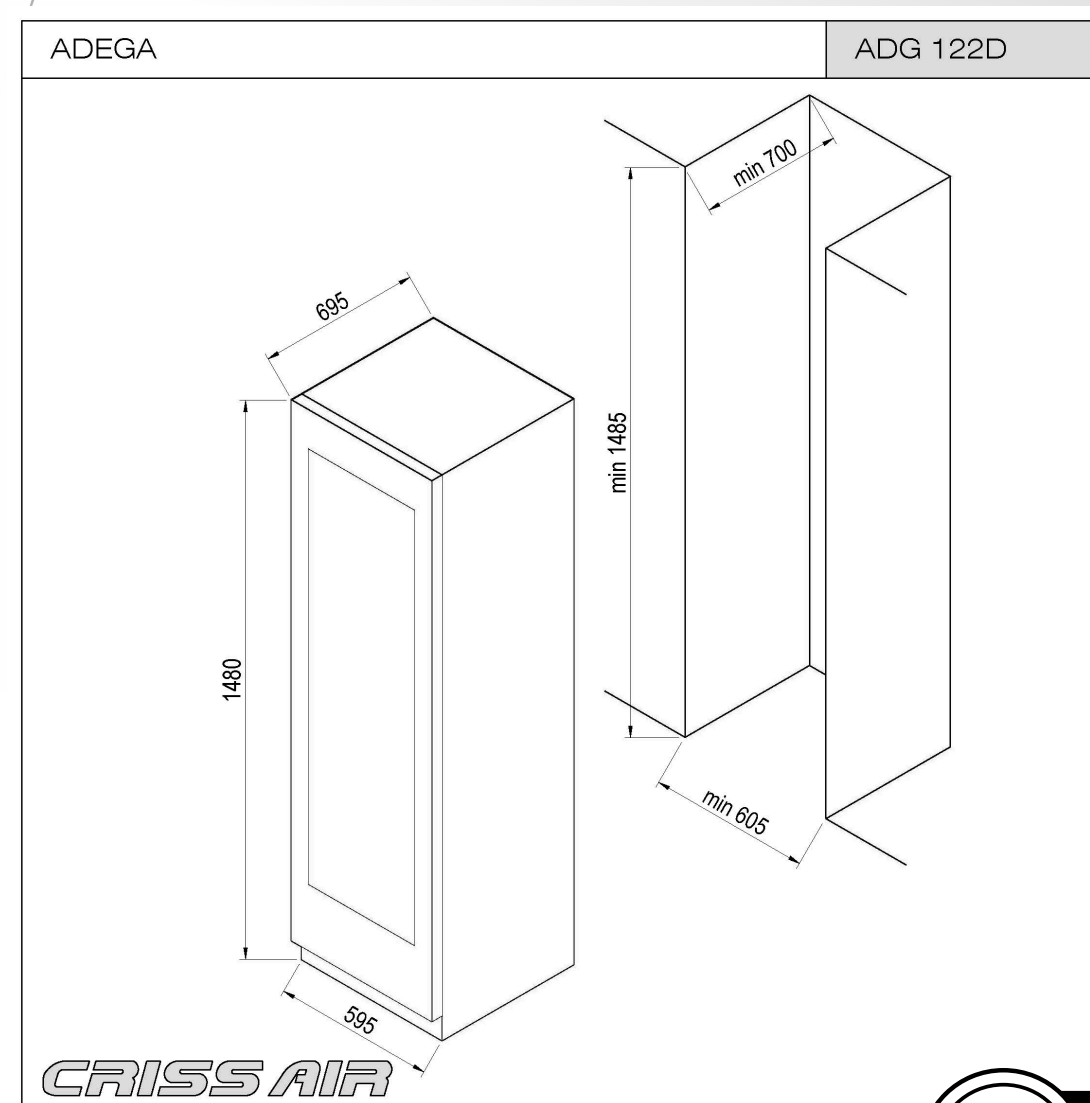

Spazio

Adega Duo 122Di

A Adega DUO 122 Di tem duas zonas com temperaturas ajustáveis entre 5°C e 22°C, iluminação LED, prateleiras de madeira antifungo e acabamento em inox. Com compressor para estabilidade térmica, pode ser instalada built-in ou freestanding, ideal para a conservação de vinhos.

Ficha técnica

[Manual de instruções](#)

Dimensões (mm)

(L)595 x (A)1.480 - 1500 x (P)695

Acabamento das prateleiras

Madeira de faia anti-fungo com acabamento frontal em aço inox

Dimensões do nicho (mm)

(L)605 x (A)1.485 x (P)700

Acabamento do gabinete

Aço Carbono Pintado de Preto

Temperatura

5°C a 22°C

Ruído

43dB

Dimensões da embalagem (mm)

(L)770 x (A)1580 x (P)680

Acabamento da porta

Inox + Vidro Duplo

Iluminação

LED Frio

Voltagem

220V

Capacidade

122 garrafas bordeaux de 750 ml

Quantidade de prateleiras

11 prateleiras

Display

LED Branco

Frequência

60Hz

Volume

320 litros

Quantidade de Zonas

2 zonas independentes

Comando

Touch

Corrente

0,6A

Sistema de refrigeração

Compressor Inverter

Corrediças

Telescópicas

Peso Líquido

82Kg

Potência

130W

Instalação

Built In ou Freestanding

Porta com

Inversão de abertura

Peso Bruto

88Kg

Garantia

3 anos

CAPACIDADE TOTAL

BAIXO NÍVEL DE RUÍDO

TRAVA DE SEGURANÇA

MADEIRA ANTI-FUNGO

DUALZONE

FAIXA DE TEMPERATURA

GARANTIA

3 anos de **GARANTIA**