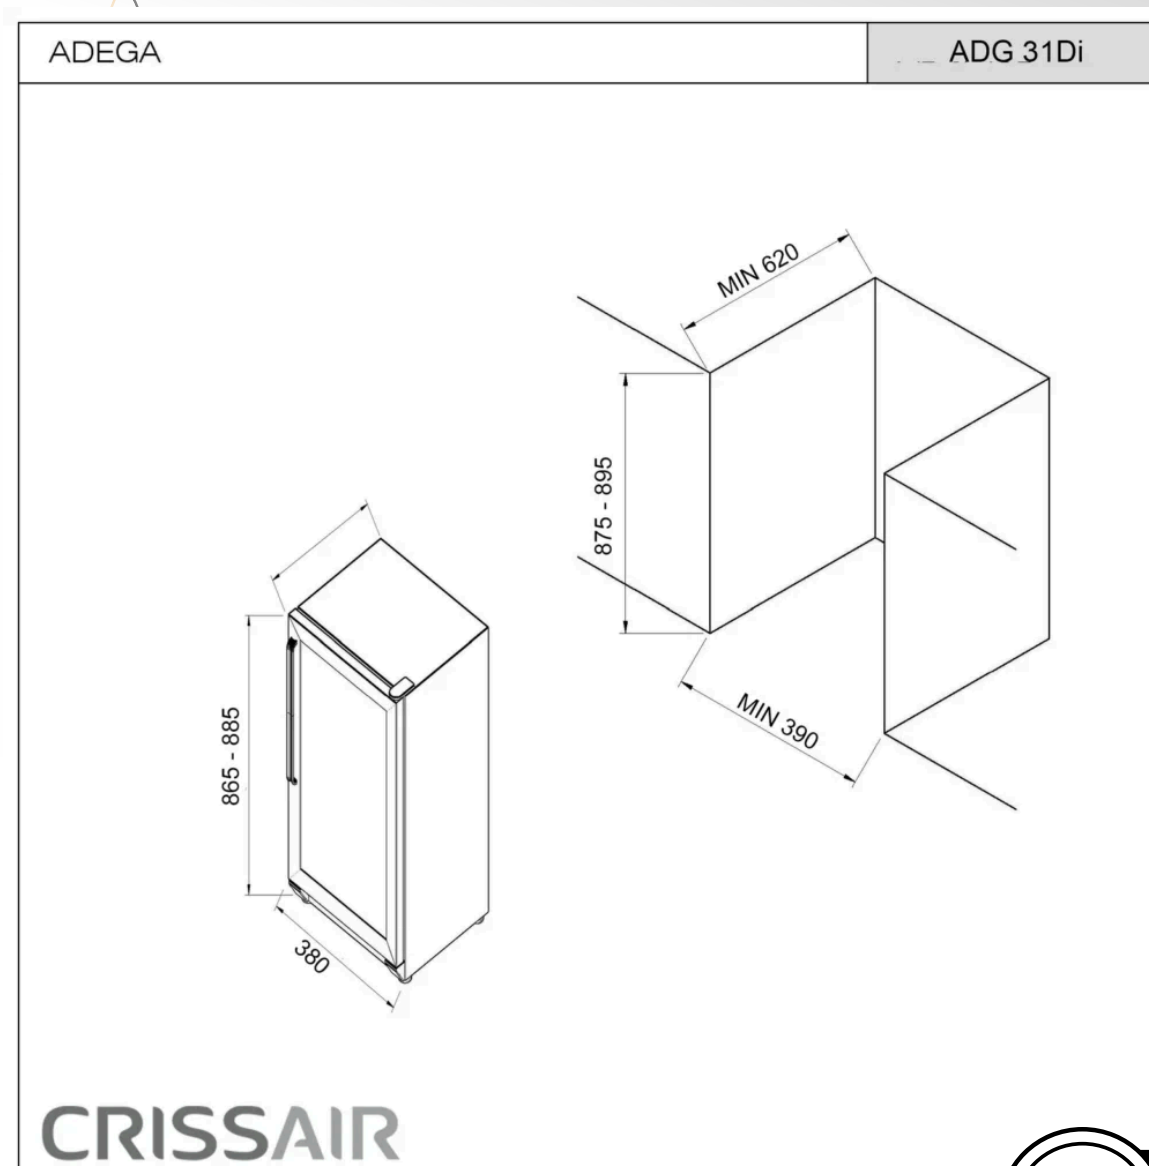

Ficha técnica

[Manual de instruções](#)

Dimensões (mm)
(L)380 x (A)865-885 x (P)570

Acabamento das prateleiras
Madeira de faia anti-fungo com acabamento em inox

Dimensões do nicho (mm)
(L)390 x (A)870 x (P)620

Acabamento do gabinete
Aço Carbono Pintado

Temperatura
5°C a 22°C

Ruído
43dB

Dimensões da embalagem (mm)
(L)420 x (A)890 x (P)625

Acabamento da porta
Inox + Vidro Duplo

Iluminação
LED Frio

Voltagem
220V

Capacidade
**31 garrafas
bordeaux de 750 ml**

Quantidade de prateleiras
4 prateleiras

Display
LED Branco

Frequência
60Hz

Volume
82 litros

Quantidade de Zonas
2 zonas independentes

Comando
Touch

Corrente
0,4A

Sistema de refrigeração
Compressor Inverter

Corrediças
Telescópicas

Peso Líquido
31Kg

Potência
130W

Instalação
Built In ou Freestanding

Porta com
Inversão de abertura

Peso Bruto
33,5Kg

Garantia
3 anos